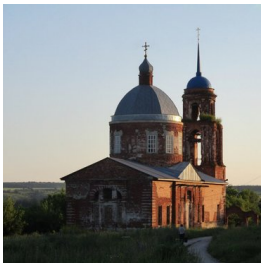

ПРАВОСЛАВНАЯ СОЦИАЛЬНАЯ СЕТЬ

www.elitsy.ru

Храм Успения Божией Матери с. Нижний Воргол

admin@uspensk.ru
+79042895599
<https://elitsy.ru/parish/12648/>

ПРАВОСЛАВНАЯ СОЦИАЛЬНАЯ СЕТЬ

www.elitsy.ru

Храм Успения Божией Матери с. Нижний Воргол