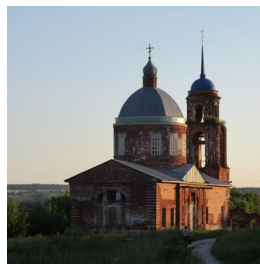

Храм Успения Божией Матери с. Нижний Воргол

admin@uspensk.ru
+79042895599
<https://elitsy.ru/parish/12648/>

ПРАВОСЛАВНАЯ СОЦИАЛЬНАЯ СЕТЬ

www.elitsy.ru