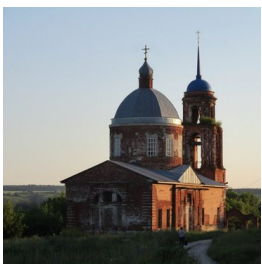

Храм Успения Божией Матери с. Нижний Воргол

admin@uspensk.ru
+79042895599
<https://elitsy.ru/parish/12648/>

ПРАВОСЛАВНАЯ СОЦИАЛЬНАЯ СЕТЬ

www.elitsy.ru