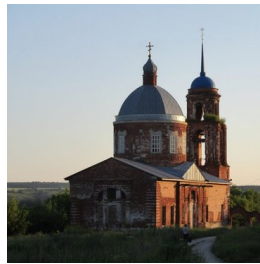

ПРАВОСЛАВНАЯ СОЦИАЛЬНАЯ СЕТЬ

www.elitsy.ru

Храм Успения Божией Матери с. Нижний Воргол

admin@uspensk.ru
+79042895599
<https://elitsy.ru/parish/12648/>

ПРАВОСЛАВНАЯ СОЦИАЛЬНАЯ СЕТЬ

www.elitsy.ru

Храм Успения Божией Матери с. Нижний Воргол