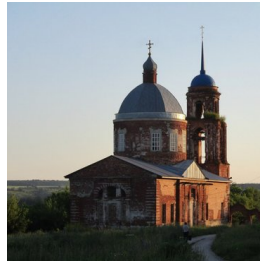

Храм Успения Божией Матери с. Нижний Воргол

admin@uspensk.ru
+79042895599
<https://elitsy.ru/parish/12648/>

ПРАВОСЛАВНАЯ СОЦИАЛЬНАЯ СЕТЬ

www.elitsy.ru

Храм Успения Божией Матери с. Нижний Воргол

admin@uspensk.ru
+79042895599
<https://elitsy.ru/parish/12648/>