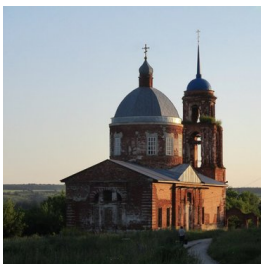

Храм Успения Божией Матери с. Нижний Воргол

admin@uspensk.ru
+79042895599
<https://elitsy.ru/parish/12648/>

ПРАВОСЛАВНАЯ СОЦИАЛЬНАЯ СЕТЬ

www.elitsy.ru