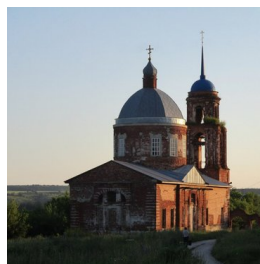

ПРАВОСЛАВНАЯ СОЦИАЛЬНАЯ СЕТЬ

www.elitsy.ru

Храм Успения Божией Матери с. Нижний Воргол

admin@uspensk.ru
+79042895599
<https://elitsy.ru/parish/12648/>

ПРАВОСЛАВНАЯ СОЦИАЛЬНАЯ СЕТЬ

www.elitsy.ru

Храм Успения Божией Матери с. Нижний Воргол