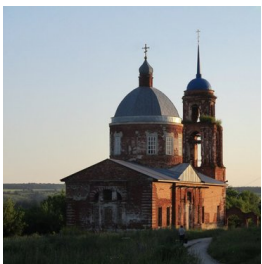

ПРАВОСЛАВНАЯ СОЦИАЛЬНАЯ СЕТЬ

www.elitsy.ru

Храм Успения Божией Матери с. Нижний Воргол

admin@uspensk.ru
+79042895599
<https://elitsy.ru/parish/12648/>

ПРАВОСЛАВНАЯ СОЦИАЛЬНАЯ СЕТЬ

www.elitsy.ru

Храм Успения Божией Матери с. Нижний Воргол