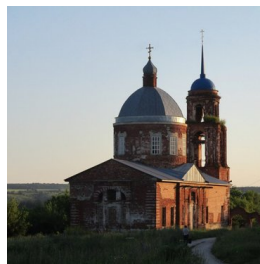

Храм Успения Божией Матери с. Нижний Воргол

admin@uspensk.ru
+79042895599
<https://elitsy.ru/parish/12648/>

ПРАВОСЛАВНАЯ СОЦИАЛЬНАЯ СЕТЬ

www.elitsy.ru