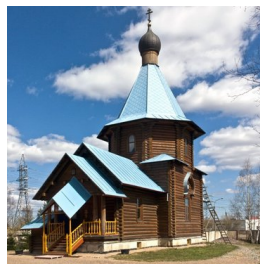

**Храм "Иверской" иконы
Божией Матери г.
Санкт-Петербург**

<https://elitsy.ru/parish/33100/>

ПРАВОСЛАВНАЯ СОЦИАЛЬНАЯ СЕТЬ

www.elitsy.ru