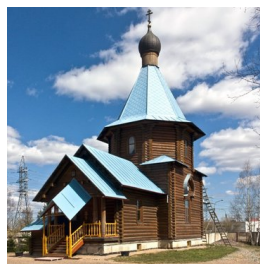

**Храм "Иверской" иконы
Божией Матери г.
Санкт-Петербург**

<https://elitsy.ru/parish/33100/>

ПРАВОСЛАВНАЯ СОЦИАЛЬНАЯ СЕТЬ

www.elitsy.ru