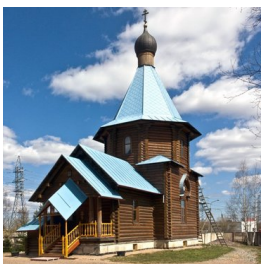

**Храм "Иверской" иконы
Божией Матери г.
Санкт-Петербург**

<https://elitsy.ru/parish/33100/>

ПРАВОСЛАВНАЯ СОЦИАЛЬНАЯ СЕТЬ

www.elitsy.ru