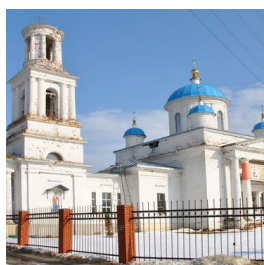

**Храм Иконы Божией
Матери "Смоленская" с.
Поповка**

<https://elitsy.ru/parish/9431/>

ПРАВОСЛАВНАЯ СОЦИАЛЬНАЯ СЕТЬ

www.elitsy.ru