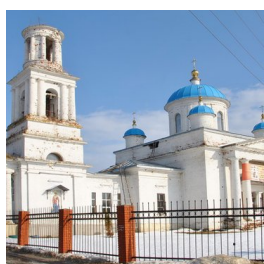

**Храм Иконы Божией
Матери "Смоленская" с.
Поповка**

<https://elitsy.ru/parish/9431/>

ПРАВОСЛАВНАЯ СОЦИАЛЬНАЯ СЕТЬ

www.elitsy.ru