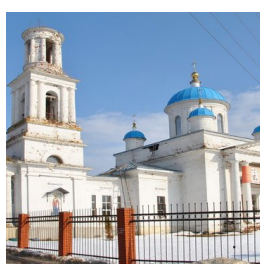

**Храм Иконы Божией
Матери "Смоленская" с.
Поповка**

<https://elitsy.ru/parish/9431/>

ПРАВОСЛАВНАЯ СОЦИАЛЬНАЯ СЕТЬ

www.elitsy.ru