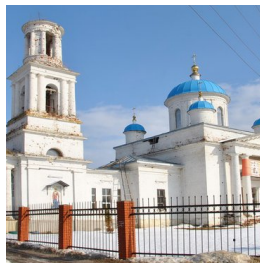

**Храм Иконы Божией  
Матери "Смоленская" с.  
Поповка**

<https://elitsy.ru/parish/9431/>

ПРАВОСЛАВНАЯ СОЦИАЛЬНАЯ СЕТЬ

[www.elitsy.ru](http://www.elitsy.ru)

**Храм Иконы Божией  
Матери "Смоленская" с.  
Поповка**