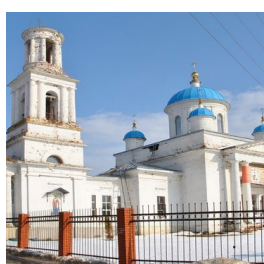

**Храм Иконы Божией
Матери "Смоленская" с.
Поповка**

<https://elitsy.ru/parish/9431/>

ПРАВОСЛАВНАЯ СОЦИАЛЬНАЯ СЕТЬ

www.elitsy.ru