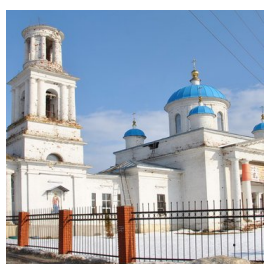

[www.elitsy.ru](http://www.elitsy.ru)

**Храм Иконы Божией  
Матери "Смоленская" с.  
Поповка**

<https://elitsy.ru/parish/9431/>

ПРАВОСЛАВНАЯ СОЦИАЛЬНАЯ СЕТЬ

[www.elitsy.ru](http://www.elitsy.ru)

**Храм Иконы Божией  
Матери "Смоленская" с.  
Поповка**