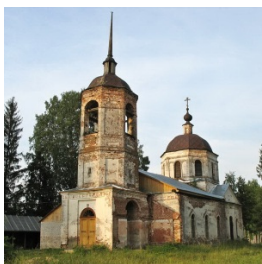

**Храм Успения
Пресвятой Богородицы
пос. Михали**

info@kostromaeparhia.ru
<https://elitsy.ru/parish/22285/>

Елицы ПРАВОСЛАВНАЯ СОЦИАЛЬНАЯ СЕТЬ www.elitsy.ru