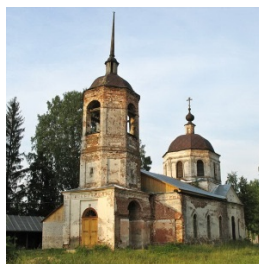

**Храм Успения
Пресвятой Богородицы
пос. Михали**

info@kostromaeparhia.ru
<https://elitsy.ru/parish/22285/>

Елицы ПРАВОСЛАВНАЯ СОЦИАЛЬНАЯ СЕТЬ www.elitsy.ru