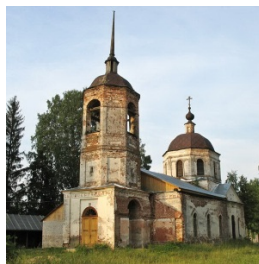

**Храм Успения
Пресвятой Богородицы
пос. Михали**

info@kostromaeparhia.ru
<https://elitsy.ru/parish/22285/>

Елицы ПРАВОСЛАВНАЯ СОЦИАЛЬНАЯ СЕТЬ www.elitsy.ru