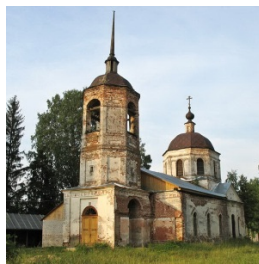

**Храм Успения
Пресвятой Богородицы
пос. Михали**

info@kostromaeparhia.ru
<https://elitsy.ru/parish/22285/>

Елицы ПРАВОСЛАВНАЯ СОЦИАЛЬНАЯ СЕТЬ www.elitsy.ru