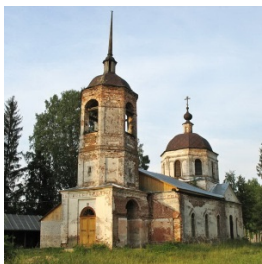

**Храм Успения
Пресвятой Богородицы
пос. Михали**

info@kostromaeparhia.ru
<https://elitsy.ru/parish/22285/>

Елицы ПРАВОСЛАВНАЯ СОЦИАЛЬНАЯ СЕТЬ www.elitsy.ru