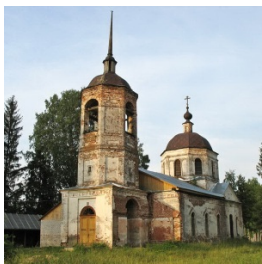

**Храм Успения
Пресвятой Богородицы
пос. Михали**

info@kostromaeparhia.ru
<https://elitsy.ru/parish/22285/>

Елицы ПРАВОСЛАВНАЯ СОЦИАЛЬНАЯ СЕТЬ www.elitsy.ru