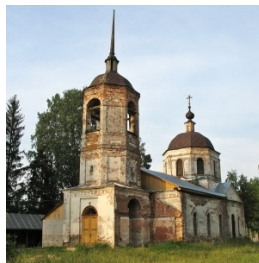

**Храм Успения
Пресвятой Богородицы
пос. Михали**

info@kostromaeparhia.ru
<https://elitsy.ru/parish/22285/>

Елицы ПРАВОСЛАВНАЯ СОЦИАЛЬНАЯ СЕТЬ www.elitsy.ru

**Храм Успения
Пресвятой Богородицы
пос. Михали**