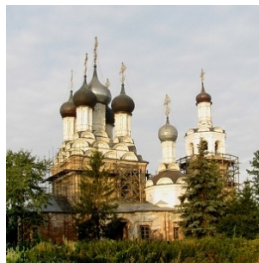

**Храм Троицы
Живоначальной с.
Дединово**

luhovblag@mail.ru
<https://elitsy.ru/parish/23702/>

ПРАВОСЛАВНАЯ СОЦИАЛЬНАЯ СЕТЬ

www.elitsy.ru

**Храм Троицы
Живоначальной с.
Дединово**

luhovblag@mail.ru
<https://elitsy.ru/parish/23702/>