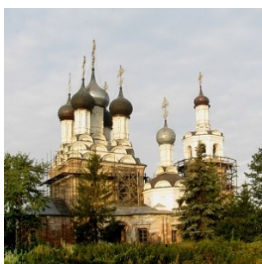

**Храм Троицы
Живоначальной с.
Дединово**

luhovblag@mail.ru
<https://elitsy.ru/parish/23702/>

ПРАВОСЛАВНАЯ СОЦИАЛЬНАЯ СЕТЬ

www.elitsy.ru