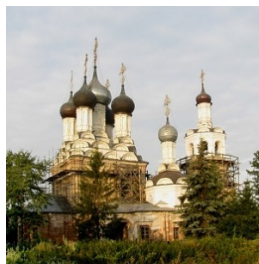

**Храм Троицы
Живоначальной с.
Дединово**

luhovblag@mail.ru
<https://elitsy.ru/parish/23702/>

ПРАВОСЛАВНАЯ СОЦИАЛЬНАЯ СЕТЬ

www.elitsy.ru