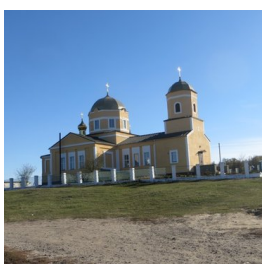

**Храм Пророка Илии с.
Шалыгино**

<https://elitsy.ru/parish/33001/>

ПРАВОСЛАВНАЯ СОЦИАЛЬНАЯ СЕТЬ

www.elitsy.ru