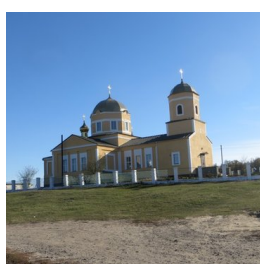

www.elitsy.ru

**Храм Пророка Илии с.
Шалыгино**

<https://elitsy.ru/parish/33001/>

ПРАВОСЛАВНАЯ СОЦИАЛЬНАЯ СЕТЬ

www.elitsy.ru

**Храм Пророка Илии с.
Шалыгино**

<https://elitsy.ru/parish/33001/>

ПРАВОСЛАВНАЯ СОЦИАЛЬНАЯ СЕТЬ