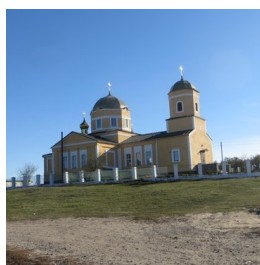

www.elitsy.ru

**Храм Пророка Илии с.
Шалыгино**

<https://elitsy.ru/parish/33001/>

ПРАВОСЛАВНАЯ СОЦИАЛЬНАЯ СЕТЬ

www.elitsy.ru

**Храм Пророка Илии с.
Шалыгино**

<https://elitsy.ru/parish/33001/>

ПРАВОСЛАВНАЯ СОЦИАЛЬНАЯ СЕТЬ