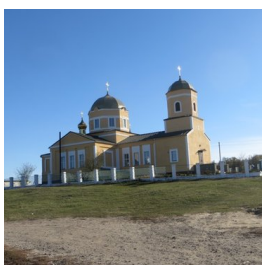

**Храм Пророка Илии с.
Шалыгино**

<https://elitsy.ru/parish/33001/>

ПРАВОСЛАВНАЯ СОЦИАЛЬНАЯ СЕТЬ

www.elitsy.ru