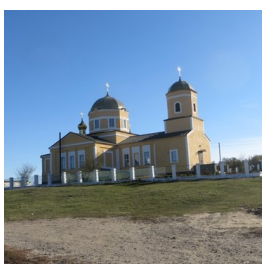

**Храм Пророка Илии с.
Шалыгино**

<https://elitsy.ru/parish/33001/>

ПРАВОСЛАВНАЯ СОЦИАЛЬНАЯ СЕТЬ

www.elitsy.ru