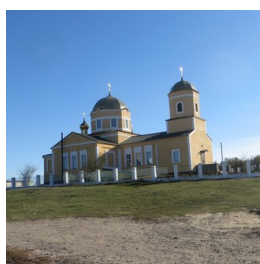

www.elitsy.ru

**Храм Пророка Илии с.
Шалыгино**

<https://elitsy.ru/parish/33001/>

ПРАВОСЛАВНАЯ СОЦИАЛЬНАЯ СЕТЬ

www.elitsy.ru

**Храм Пророка Илии с.
Шалыгино**

<https://elitsy.ru/parish/33001/>

ПРАВОСЛАВНАЯ СОЦИАЛЬНАЯ СЕТЬ