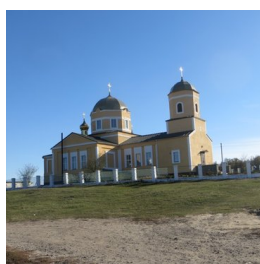

www.elitsy.ru

**Храм Пророка Илии с.
Шалыгино**

<https://elitsy.ru/parish/33001/>

ПРАВОСЛАВНАЯ СОЦИАЛЬНАЯ СЕТЬ

www.elitsy.ru

**Храм Пророка Илии с.
Шалыгино**

<https://elitsy.ru/parish/33001/>

ПРАВОСЛАВНАЯ СОЦИАЛЬНАЯ СЕТЬ