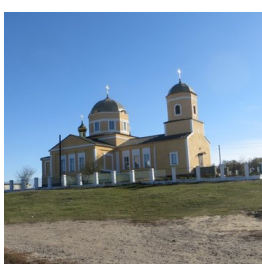

**Храм Пророка Илии с.
Шалыгино**

<https://elitsy.ru/parish/33001/>

ПРАВОСЛАВНАЯ СОЦИАЛЬНАЯ СЕТЬ

www.elitsy.ru