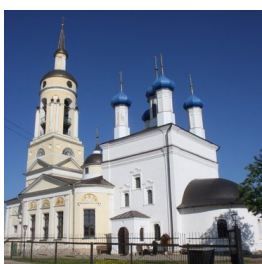

**Благовещенский
кафедральный собор г.
Боровск**

borovsk.cathedral@yandex.ru
<https://elitsy.ru/parish/22801/>

Елицы ПРАВОСЛАВНАЯ СОЦИАЛЬНАЯ СЕТЬ www.elitsy.ru