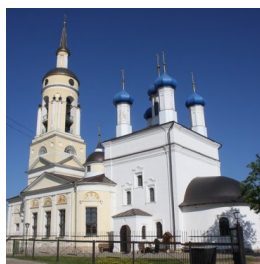

**Благовещенский
кафедральный собор г.
Боровск**

borovsk.cathedral@yandex.ru
<https://elitsy.ru/parish/22801/>

Елицы ПРАВОСЛАВНАЯ СОЦИАЛЬНАЯ СЕТЬ www.elitsy.ru