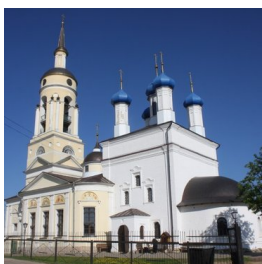

Елицы ПРАВОСЛАВНАЯ СОЦИАЛЬНАЯ СЕТЬ www.elitsy.ru

**Благовещенский
кафедральный собор г.
Боровск**

borovsk.cathedral@yandex.ru
<https://elitsy.ru/parish/22801/>

Елицы ПРАВОСЛАВНАЯ СОЦИАЛЬНАЯ СЕТЬ www.elitsy.ru