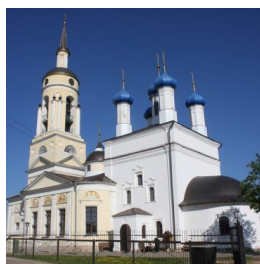

**Благовещенский
кафедральный собор г.
Боровск**

borovsk.cathedral@yandex.ru
<https://elitsy.ru/parish/22801/>

Елицы ПРАВОСЛАВНАЯ СОЦИАЛЬНАЯ СЕТЬ www.elitsy.ru