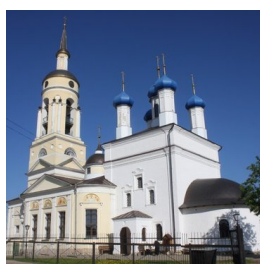

**Благовещенский
кафедральный собор г.
Боровск**

borovsk.cathedral@yandex.ru
<https://elitsy.ru/parish/22801/>

Елицы ПРАВОСЛАВНАЯ СОЦИАЛЬНАЯ СЕТЬ www.elitsy.ru