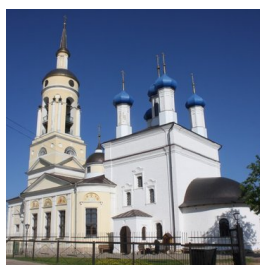

Елицы ПРАВОСЛАВНАЯ СОЦИАЛЬНАЯ СЕТЬ www.elitsy.ru

**Благовещенский
кафедральный собор г.
Боровск**

borovsk.cathedral@yandex.ru
<https://elitsy.ru/parish/22801/>

Елицы ПРАВОСЛАВНАЯ СОЦИАЛЬНАЯ СЕТЬ www.elitsy.ru