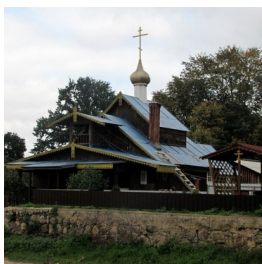

**Храм святых
первоверховных
Апостолов Петра и
Павла дер. Спицино**

<https://elitsy.ru/parish/23777/>

ПРАВОСЛАВНАЯ СОЦИАЛЬНАЯ СЕТЬ

www.elitsy.ru