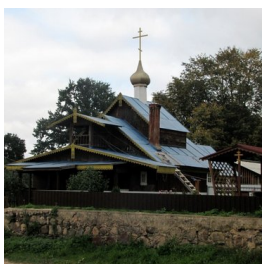

www.elitsy.ru

**Храм святых
первоверховных
Апостолов Петра и
Павла дер. Спицино**

<https://elitsy.ru/parish/23777/>

ПРАВОСЛАВНАЯ СОЦИАЛЬНАЯ СЕТЬ

www.elitsy.ru

**Храм святых
первоверховных
Апостолов Петра и
Павла дер. Спицино**