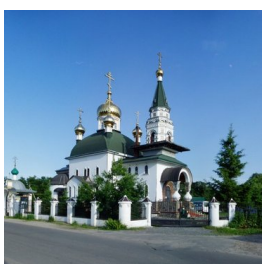

**Храм преподобного
Сергия Радонежского г.
Гомель**

<https://elitsy.ru/parish/29238/>

ПРАВОСЛАВНАЯ СОЦИАЛЬНАЯ СЕТЬ

www.elitsy.ru