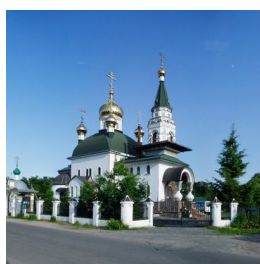

<https://elitsy.ru/parish/29238/>

ПРАВОСЛАВНАЯ СОЦИАЛЬНАЯ СЕТЬ

www.elitsy.ru

**Храм преподобного
Сергия Радонежского г.
Гомель**

<https://elitsy.ru/parish/29238/>

ПРАВОСЛАВНАЯ СОЦИАЛЬНАЯ СЕТЬ

www.elitsy.ru

**Храм преподобного
Сергия Радонежского г.
Гомель**