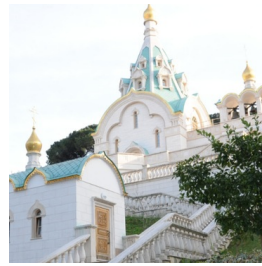

ПРАВОСЛАВНАЯ СОЦИАЛЬНАЯ СЕТЬ

www.elitsy.ru

**Храм вмц. Екатерины г.
Рим**

<https://elitsy.ru/parish/12020/>

Елицы

ПРАВОСЛАВНАЯ СОЦИАЛЬНАЯ СЕТЬ

www.elitsy.ru

**Храм вмц. Екатерины г.
Рим**