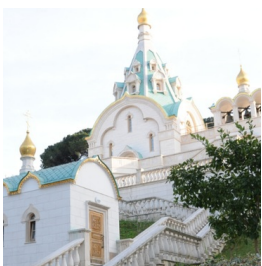

**Храм вмц. Екатерины г.
Рим**

<https://elitsy.ru/parish/12020/>

ПРАВОСЛАВНАЯ СОЦИАЛЬНАЯ СЕТЬ

www.elitsy.ru