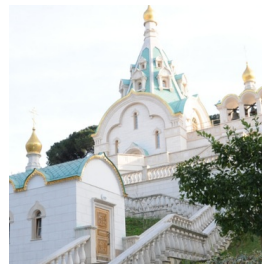

**Храм вмц. Екатерины г.
Рим**

<https://elitsy.ru/parish/12020/>

Елицы

ПРАВОСЛАВНАЯ СОЦИАЛЬНАЯ СЕТЬ

www.elitsy.ru

**Храм вмц. Екатерины г.
Рим**

<https://elitsy.ru/parish/12020/>

Елицы