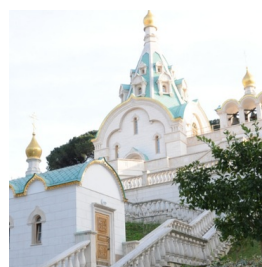

**Храм вмц. Екатерины г.
Рим**

<https://elitsy.ru/parish/12020/>

ПРАВОСЛАВНАЯ СОЦИАЛЬНАЯ СЕТЬ

www.elitsy.ru