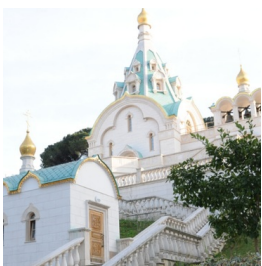

www.elitsy.ru

**Храм вмц. Екатерины г.
Рим**

<https://elitsy.ru/parish/12020/>

Елицы

ПРАВОСЛАВНАЯ СОЦИАЛЬНАЯ СЕТЬ

www.elitsy.ru

**Храм вмц. Екатерины г.
Рим**

<https://elitsy.ru/parish/12020/>