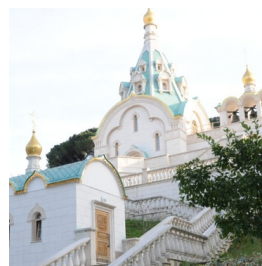

www.elitsy.ru

**Храм вмц. Екатерины г.
Рим**

<https://elitsy.ru/parish/12020/>

Елицы

ПРАВОСЛАВНАЯ СОЦИАЛЬНАЯ СЕТЬ

www.elitsy.ru

**Храм вмц. Екатерины г.
Рим**

<https://elitsy.ru/parish/12020/>