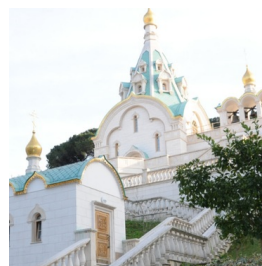

<https://elitsy.ru/parish/12020/>

Елицы

ПРАВОСЛАВНАЯ СОЦИАЛЬНАЯ СЕТЬ

www.elitsy.ru

**Храм вмц. Екатерины г.
Рим**

<https://elitsy.ru/parish/12020/>

Елицы

ПРАВОСЛАВНАЯ СОЦИАЛЬНАЯ СЕТЬ