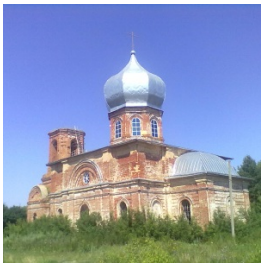

**Храм Троицы
Живоначалной с.
Долгоруково**

<https://elitsy.ru/parish/25120/>

Елицы

ПРАВОСЛАВНАЯ СОЦИАЛЬНАЯ СЕТЬ

www.elitsy.ru