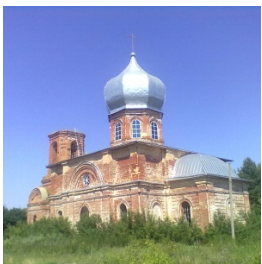

**Храм Троицы
Живоначалной с.
Долгоруково**

<https://elitsy.ru/parish/25120/>

Елицы

ПРАВОСЛАВНАЯ СОЦИАЛЬНАЯ СЕТЬ

www.elitsy.ru