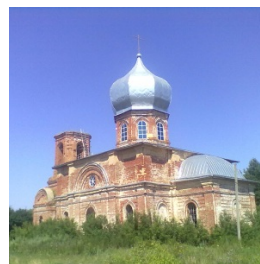

**Храм Троицы
Живоначалной с.
Долгоруково**

<https://elitsy.ru/parish/25120/>

Елицы

ПРАВОСЛАВНАЯ СОЦИАЛЬНАЯ СЕТЬ

www.elitsy.ru