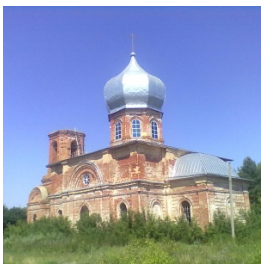

**Храм Троицы
Живоначалной с.
Долгоруково**

<https://elitsy.ru/parish/25120/>

Елицы

ПРАВОСЛАВНАЯ СОЦИАЛЬНАЯ СЕТЬ

www.elitsy.ru