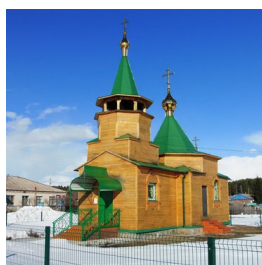

**Храм Зосимы и
Савватия Соловецких с.
Темляково**

<https://elitsy.ru/parish/20322/>

Елицы ПРАВОСЛАВНАЯ СОЦИАЛЬНАЯ СЕТЬ www.elitsy.ru