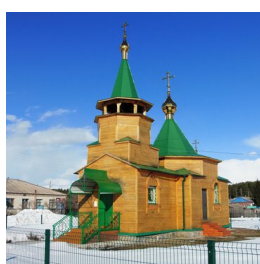

**Храм Зосимы и
Савватия Соловецких с.
Темляково**

<https://elitsy.ru/parish/20322/>

Елицы ПРАВОСЛАВНАЯ СОЦИАЛЬНАЯ СЕТЬ www.elitsy.ru