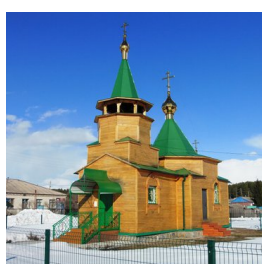

**Храм Зосимы и
Савватия Соловецких с.
Темляково**

<https://elitsy.ru/parish/20322/>

Елицы ПРАВОСЛАВНАЯ СОЦИАЛЬНАЯ СЕТЬ www.elitsy.ru