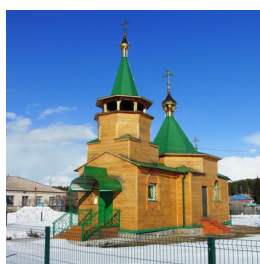

**Храм Зосимы и
Савватия Соловецких с.
Темляково**

<https://elitsy.ru/parish/20322/>

Елицы ПРАВОСЛАВНАЯ СОЦИАЛЬНАЯ СЕТЬ www.elitsy.ru