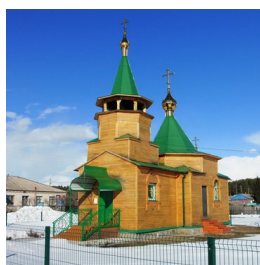

**Храм Зосимы и
Савватия Соловецких с.
Темляково**

<https://elitsy.ru/parish/20322/>

Елицы ПРАВОСЛАВНАЯ СОЦИАЛЬНАЯ СЕТЬ www.elitsy.ru