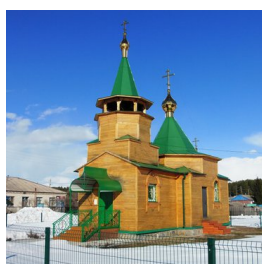

**Храм Зосимы и
Савватия Соловецких с.
Темляково**

<https://elitsy.ru/parish/20322/>

Елицы ПРАВОСЛАВНАЯ СОЦИАЛЬНАЯ СЕТЬ www.elitsy.ru