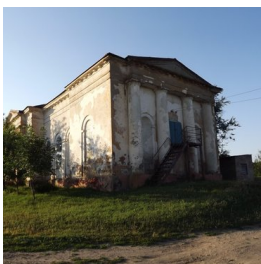

**Храм "Казанской"
иконы Божией Матери
с. Ключи**

KLEVO-2008@mail.ru
+79172102334
<https://elitsy.ru/parish/23844/>

ПРАВОСЛАВНАЯ СОЦИАЛЬНАЯ СЕТЬ

www.elitsy.ru