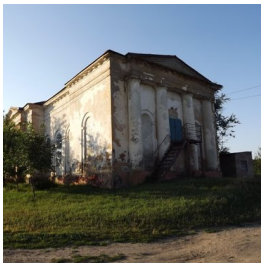

**Храм "Казанской"
иконы Божией Матери
с. Ключи**

KLEVO-2008@mail.ru
+79172102334
<https://elitsy.ru/parish/23844/>

ПРАВОСЛАВНАЯ СОЦИАЛЬНАЯ СЕТЬ

www.elitsy.ru