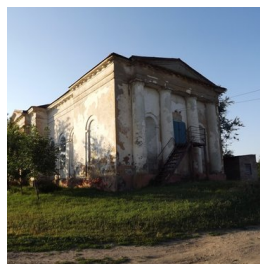

**Храм "Казанской"
иконы Божией Матери
с. Ключи**

KLEVO-2008@mail.ru
+79172102334
<https://elitsy.ru/parish/23844/>

ПРАВОСЛАВНАЯ СОЦИАЛЬНАЯ СЕТЬ

www.elitsy.ru