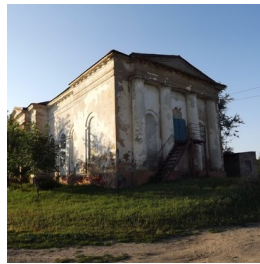

**Храм "Казанской"
иконы Божией Матери
с. Ключи**

KLEVO-2008@mail.ru
+79172102334
<https://elitsy.ru/parish/23844/>

ПРАВОСЛАВНАЯ СОЦИАЛЬНАЯ СЕТЬ

www.elitsy.ru