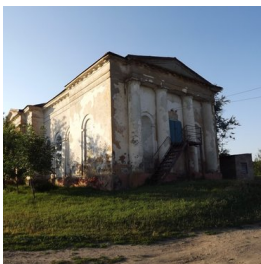

**Храм "Казанской"
иконы Божией Матери
с. Ключи**

KLEVO-2008@mail.ru
+79172102334
<https://elitsy.ru/parish/23844/>

ПРАВОСЛАВНАЯ СОЦИАЛЬНАЯ СЕТЬ

www.elitsy.ru