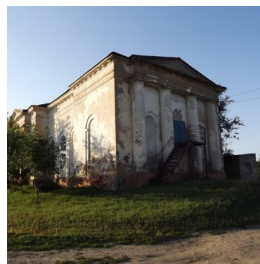

**Храм "Казанской"
иконы Божией Матери
с. Ключи**

KLEVO-2008@mail.ru
+79172102334
<https://elitsy.ru/parish/23844/>

ПРАВОСЛАВНАЯ СОЦИАЛЬНАЯ СЕТЬ

www.elitsy.ru