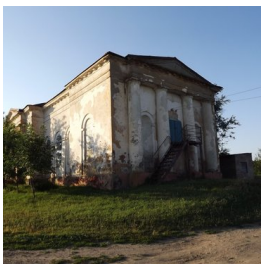

**Храм "Казанской"
иконы Божией Матери
с. Ключи**

KLEVO-2008@mail.ru
+79172102334
<https://elitsy.ru/parish/23844/>

ПРАВОСЛАВНАЯ СОЦИАЛЬНАЯ СЕТЬ

www.elitsy.ru