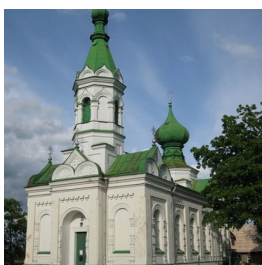

**Храм Рождества Ионна
Предтечи г. Тапа**

<https://elitsy.ru/parish/32977/>

Елицы ПРАВОСЛАВНАЯ СОЦИАЛЬНАЯ СЕТЬ www.elitsy.ru

**Храм Рождества Ионна
Предтечи г. Тапа**

<https://elitsy.ru/parish/32977/>

Елицы ПРАВОСЛАВНАЯ СОЦИАЛЬНАЯ СЕТЬ www.elitsy.ru