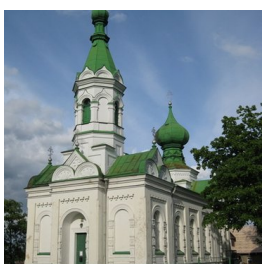

**Храм Рождества Ионна
Предтечи г. Тапа**

<https://elitsy.ru/parish/32977/>

Елицы ПРАВОСЛАВНАЯ СОЦИАЛЬНАЯ СЕТЬ www.elitsy.ru

**Храм Рождества Ионна
Предтечи г. Тапа**

<https://elitsy.ru/parish/32977/>

Елицы ПРАВОСЛАВНАЯ СОЦИАЛЬНАЯ СЕТЬ www.elitsy.ru