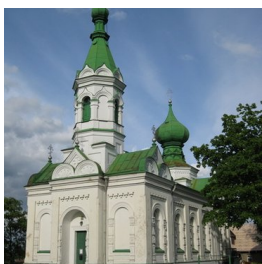

**Храм Рождества Ионна
Предтечи г. Тапа**

<https://elitsy.ru/parish/32977/>

Елицы ПРАВОСЛАВНАЯ СОЦИАЛЬНАЯ СЕТЬ www.elitsy.ru

**Храм Рождества Ионна
Предтечи г. Тапа**

<https://elitsy.ru/parish/32977/>

Елицы ПРАВОСЛАВНАЯ СОЦИАЛЬНАЯ СЕТЬ www.elitsy.ru