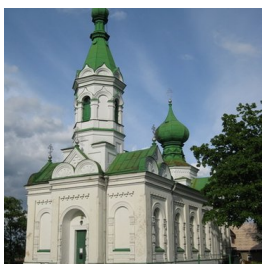

**Храм Рождества Ионна
Предтечи г. Тапа**

<https://elitsy.ru/parish/32977/>

Елицы ПРАВОСЛАВНАЯ СОЦИАЛЬНАЯ СЕТЬ www.elitsy.ru

**Храм Рождества Ионна
Предтечи г. Тапа**

<https://elitsy.ru/parish/32977/>

Елицы ПРАВОСЛАВНАЯ СОЦИАЛЬНАЯ СЕТЬ www.elitsy.ru