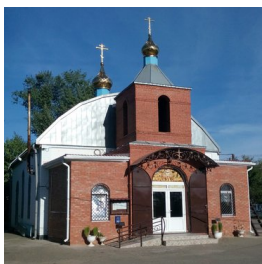

**Храм-часовня
Новомучеников и
Исповедников Церкви
русской ст.
Ленинградская**

mkc1984@mail.ru
+79284193353

<https://elitsy.ru/serch/47710/>

ПРАВОСЛАВНАЯ СОЦИАЛЬНАЯ СЕТЬ

www.elitsy.ru