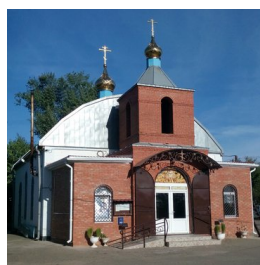

**Храм-часовня
Новомучеников и
Исповедников Церкви
русской ст.
Ленинградская**

mkc1984@mail.ru
+79284193353

<https://elitsy.ru/serch/47710/>

ПРАВОСЛАВНАЯ СОЦИАЛЬНАЯ СЕТЬ

www.elitsy.ru