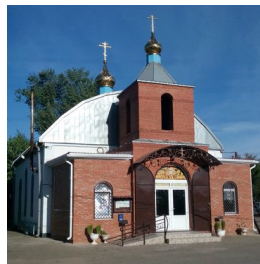

**Храм-часовня
Новомучеников и
Исповедников Церкви
русской ст.
Ленинградская**

mkc1984@mail.ru
+79284193353

<https://elitsy.ru/serch/47710/>

ПРАВОСЛАВНАЯ СОЦИАЛЬНАЯ СЕТЬ

www.elitsy.ru