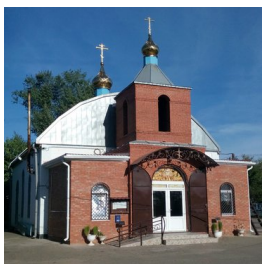

**Храм-часовня
Новомучеников и
Исповедников Церкви
русской ст.
Ленинградская**

mkc1984@mail.ru
+79284193353

<https://elitsy.ru/serch/47710/>

ПРАВОСЛАВНАЯ СОЦИАЛЬНАЯ СЕТЬ

www.elitsy.ru