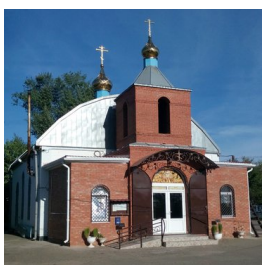

**Храм-часовня
Новомучеников и
Исповедников Церкви
русской ст.
Ленинградская**

mkc1984@mail.ru
+79284193353

<https://elitsy.ru/serch/47710/>

ПРАВОСЛАВНАЯ СОЦИАЛЬНАЯ СЕТЬ

www.elitsy.ru