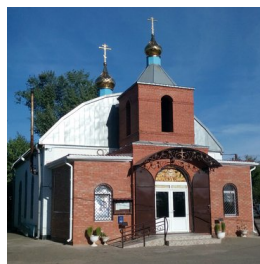

**Храм-часовня
Новомучеников и
Исповедников Церкви
русской ст.
Ленинградская**

mkc1984@mail.ru
+79284193353

<https://elitsy.ru/serch/47710/>

ПРАВОСЛАВНАЯ СОЦИАЛЬНАЯ СЕТЬ

www.elitsy.ru