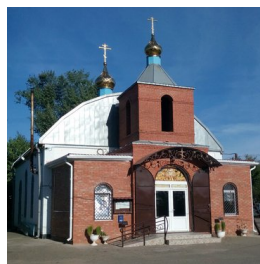

**Храм-часовня
Новомучеников и
Исповедников Церкви
русской ст.
Ленинградская**

mkc1984@mail.ru
+79284193353

<https://elitsy.ru/serch/47710/>

ПРАВОСЛАВНАЯ СОЦИАЛЬНАЯ СЕТЬ

www.elitsy.ru