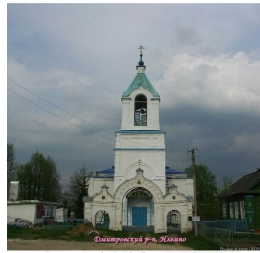

www.elitsy.ru

**Покровский храм с.
Ильино**

dmlago@yandex.ru
<https://elitsy.ru/parish/18045/>

ПРАВОСЛАВНАЯ СОЦИАЛЬНАЯ СЕТЬ

www.elitsy.ru

**Покровский храм с.
Ильино**

dmlago@yandex.ru
<https://elitsy.ru/parish/18045/>