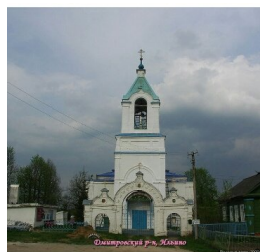

ПРАВОСЛАВНАЯ СОЦИАЛЬНАЯ СЕТЬ

www.elitsy.ru

**Покровский храм с.
Ильино**

dmlago@yandex.ru
<https://elitsy.ru/parish/18045/>

ПРАВОСЛАВНАЯ СОЦИАЛЬНАЯ СЕТЬ

www.elitsy.ru

**Покровский храм с.
Ильино**

dmlago@yandex.ru
<https://elitsy.ru/parish/18045/>