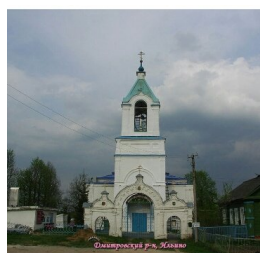

ПРАВОСЛАВНАЯ СОЦИАЛЬНАЯ СЕТЬ

www.elitsy.ru

**Покровский храм с.
Ильино**

dmlago@yandex.ru
<https://elitsy.ru/parish/18045/>

ПРАВОСЛАВНАЯ СОЦИАЛЬНАЯ СЕТЬ

www.elitsy.ru

**Покровский храм с.
Ильино**

dmlago@yandex.ru
<https://elitsy.ru/parish/18045/>