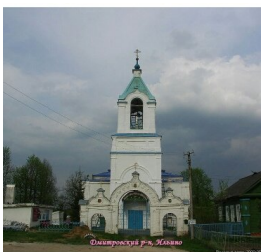

**Покровский храм с.
Ильино**

dmlago@yandex.ru
<https://elitsy.ru/parish/18045/>

ПРАВОСЛАВНАЯ СОЦИАЛЬНАЯ СЕТЬ

www.elitsy.ru