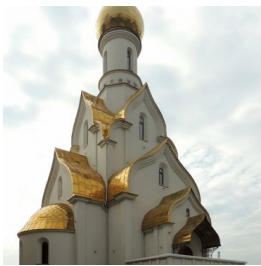

**Храм блг. кн.
Александра Невского в
Кожухове г. Москва**

<https://elitsy.ru/parish/11402/>

Елицы ПРАВОСЛАВНАЯ СОЦИАЛЬНАЯ СЕТЬ www.elitsy.ru