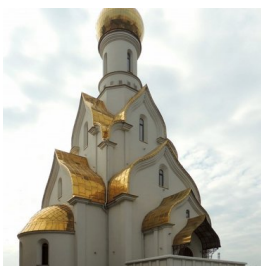

**Храм блг. кн.
Александра Невского в
Кожухове г. Москва**

<https://elitsy.ru/parish/11402/>

Елицы ПРАВОСЛАВНАЯ СОЦИАЛЬНАЯ СЕТЬ www.elitsy.ru