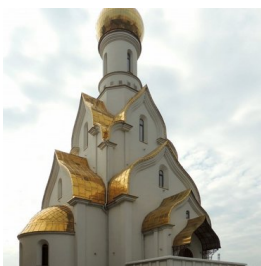

**Храм блг. кн.
Александра Невского в
Кожухове г. Москва**

<https://elitsy.ru/parish/11402/>

Елицы ПРАВОСЛАВНАЯ СОЦИАЛЬНАЯ СЕТЬ www.elitsy.ru