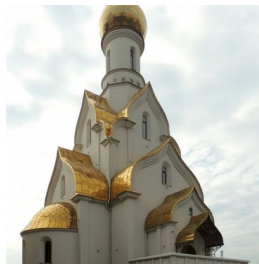

**Храм блг. кн.
Александра Невского в
Кожухове г. Москва**

<https://elitsy.ru/parish/11402/>

Елицы ПРАВОСЛАВНАЯ СОЦИАЛЬНАЯ СЕТЬ www.elitsy.ru

**Храм блг. кн.
Александра Невского в
Кожухове г. Москва**

<https://elitsy.ru/parish/11402/>