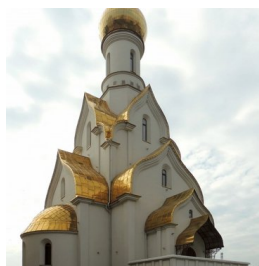

**Храм блг. кн.
Александра Невского в
Кожухове г. Москва**

<https://elitsy.ru/parish/11402/>

Елицы ПРАВОСЛАВНАЯ СОЦИАЛЬНАЯ СЕТЬ www.elitsy.ru