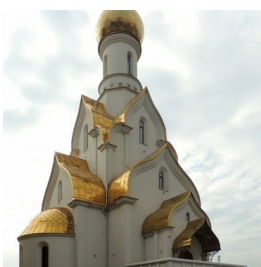

**Храм блг. кн.
Александра Невского в
Кожухове г. Москва**

<https://elitsy.ru/parish/11402/>

Елицы ПРАВОСЛАВНАЯ СОЦИАЛЬНАЯ СЕТЬ www.elitsy.ru