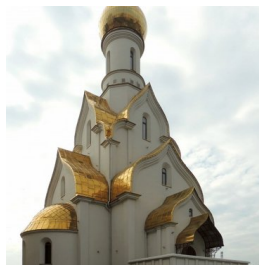

**Храм блг. кн.
Александра Невского в
Кожухове г. Москва**

<https://elitsy.ru/parish/11402/>

Елицы ПРАВОСЛАВНАЯ СОЦИАЛЬНАЯ СЕТЬ www.elitsy.ru