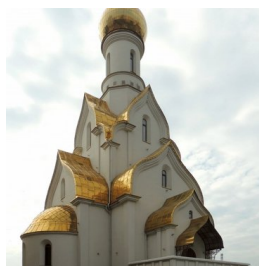

<https://elitsy.ru/parish/11402/>

Елицы ПРАВОСЛАВНАЯ СОЦИАЛЬНАЯ СЕТЬ www.elitsy.ru

**Храм блг. кн.
Александра Невского в
Кожухове г. Москва**

<https://elitsy.ru/parish/11402/>

Елицы ПРАВОСЛАВНАЯ СОЦИАЛЬНАЯ СЕТЬ www.elitsy.ru