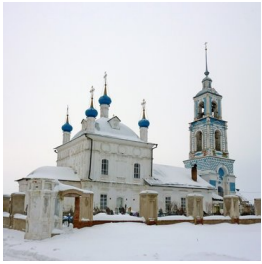

**Храм Рождества
Богородицы с.
Городище**

<https://elitsy.ru/parish/15488/>

Елицы

ПРАВОСЛАВНАЯ СОЦИАЛЬНАЯ СЕТЬ

www.elitsy.ru