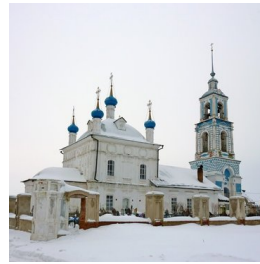

**Храм Рождества
Богородицы с.
Городище**

<https://elitsy.ru/parish/15488/>

Елицы

ПРАВОСЛАВНАЯ СОЦИАЛЬНАЯ СЕТЬ

www.elitsy.ru