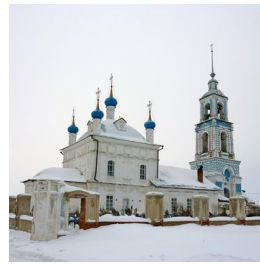

**Храм Рождества
Богородицы с.
Городище**

<https://elitsy.ru/parish/15488/>

Елицы

ПРАВОСЛАВНАЯ СОЦИАЛЬНАЯ СЕТЬ

www.elitsy.ru