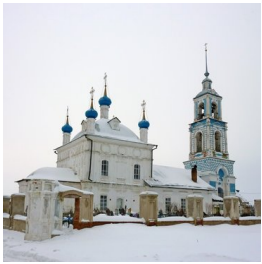

**Храм Рождества
Богородицы с.
Городище**

<https://elitsy.ru/parish/15488/>

Елицы

ПРАВОСЛАВНАЯ СОЦИАЛЬНАЯ СЕТЬ

www.elitsy.ru