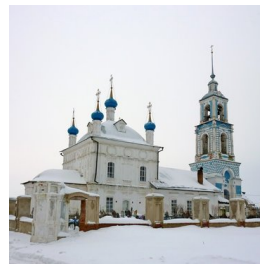

**Храм Рождества
Богородицы с.
Городище**

<https://elitsy.ru/parish/15488/>

Елицы

ПРАВОСЛАВНАЯ СОЦИАЛЬНАЯ СЕТЬ

www.elitsy.ru