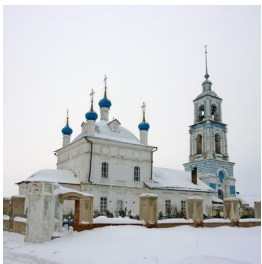

Елицы

ПРАВОСЛАВНАЯ СОЦИАЛЬНАЯ СЕТЬ

www.elitsy.ru

**Храм Рождества
Богородицы с.
Городище**

<https://elitsy.ru/parish/15488/>

Елицы

ПРАВОСЛАВНАЯ СОЦИАЛЬНАЯ СЕТЬ

www.elitsy.ru