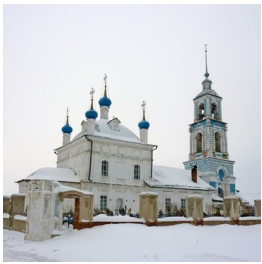

www.elitsy.ru

**Храм Рождества
Богородицы с.
Городище**

<https://elitsy.ru/parish/15488/>

Елицы

ПРАВОСЛАВНАЯ СОЦИАЛЬНАЯ СЕТЬ

www.elitsy.ru

**Храм Рождества
Богородицы с.
Городище**

<https://elitsy.ru/parish/15488/>