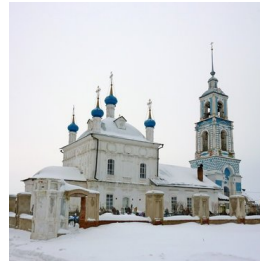

ПРАВОСЛАВНАЯ СОЦИАЛЬНАЯ СЕТЬ

www.elitsy.ru

**Храм Рождества
Богородицы с.
Городище**

<https://elitsy.ru/parish/15488/>

Елицы

ПРАВОСЛАВНАЯ СОЦИАЛЬНАЯ СЕТЬ

www.elitsy.ru

**Храм Рождества
Богородицы с.
Городище**