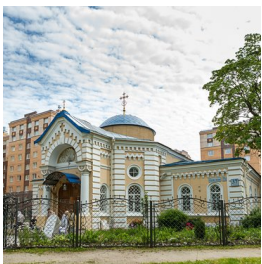

**Храм свт. Николая
Чудотворца на ул.
Лебедева г. Санкт-
Петербург**

o.alexandr@inbox.ru
<https://elitsy.ru/parish/24168/>

Елицы

ПРАВОСЛАВНАЯ СОЦИАЛЬНАЯ СЕТЬ

www.elitsy.ru