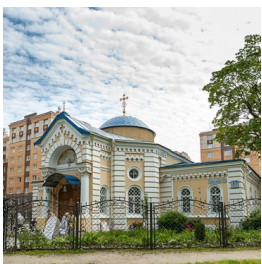

**Храм свт. Николая
Чудотворца на ул.
Лебедева г. Санкт-
Петербург**

o.alexandr@inbox.ru
<https://elitsy.ru/parish/24168/>

Елицы

ПРАВОСЛАВНАЯ СОЦИАЛЬНАЯ СЕТЬ

www.elitsy.ru