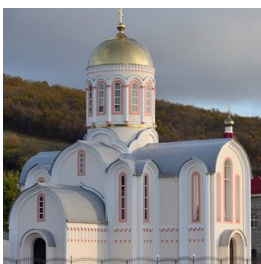

**Храм преподобного
Сергия Радонежского в
Тушине г. Москва**

<https://elitsy.ru/parish/32103/>

ПРАВОСЛАВНАЯ СОЦИАЛЬНАЯ СЕТЬ

www.elitsy.ru