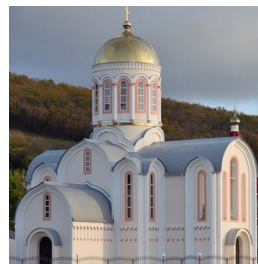

**Храм преподобного
Сергия Радонежского в
Тушине г. Москва**

<https://elitsy.ru/parish/32103/>

ПРАВОСЛАВНАЯ СОЦИАЛЬНАЯ СЕТЬ

www.elitsy.ru