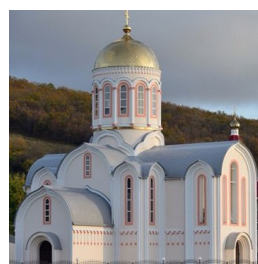

**Храм преподобного
Сергия Радонежского в
Тушине г. Москва**

<https://elitsy.ru/parish/32103/>

ПРАВОСЛАВНАЯ СОЦИАЛЬНАЯ СЕТЬ

www.elitsy.ru