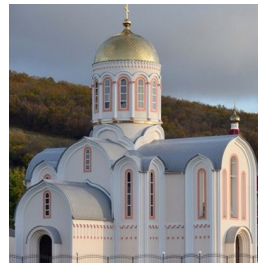

**Храм преподобного
Сергия Радонежского в
Тушине г. Москва**

<https://elitsy.ru/parish/32103/>

ПРАВОСЛАВНАЯ СОЦИАЛЬНАЯ СЕТЬ

www.elitsy.ru