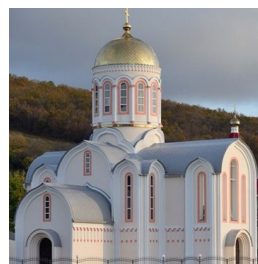

[www.elitsy.ru](http://www.elitsy.ru)

**Храм преподобного  
Сергия Радонежского в  
Тушине г. Москва**

<https://elitsy.ru/parish/32103/>

ПРАВОСЛАВНАЯ СОЦИАЛЬНАЯ СЕТЬ

[www.elitsy.ru](http://www.elitsy.ru)

**Храм преподобного  
Сергия Радонежского в  
Тушине г. Москва**