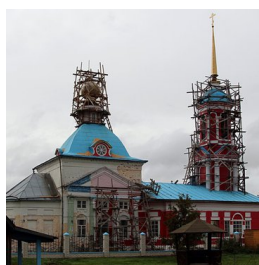

**Храм Георгия
Победоносца пос.
Корега**

info@kostromaeparhia.ru
+74943535257
<https://elitsy.ru/parish/20134/>

Елицы ПРАВОСЛАВНАЯ СОЦИАЛЬНАЯ СЕТЬ www.elitsy.ru