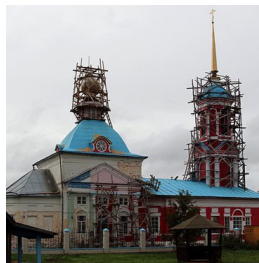

**Храм Георгия  
Победоносца пос.  
Корега**

[info@kostromaeparhia.ru](mailto:info@kostromaeparhia.ru)  
+74943535257  
<https://elitsy.ru/parish/20134/>

**Елицы** ПРАВОСЛАВНАЯ СОЦИАЛЬНАЯ СЕТЬ [www.elitsy.ru](http://www.elitsy.ru)