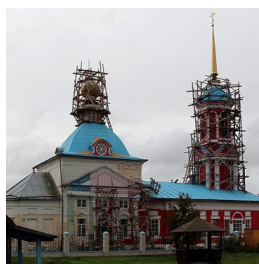

**Храм Георгия
Победоносца пос.
Корега**

info@kostromaeparhia.ru
+74943535257
<https://elitsy.ru/parish/20134/>

Елицы ПРАВОСЛАВНАЯ СОЦИАЛЬНАЯ СЕТЬ www.elitsy.ru