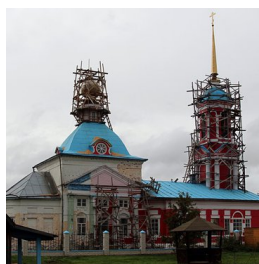

**Храм Георгия
Победоносца пос.
Корега**

info@kostromaeparhia.ru
+74943535257
<https://elitsy.ru/parish/20134/>

Елицы ПРАВОСЛАВНАЯ СОЦИАЛЬНАЯ СЕТЬ www.elitsy.ru