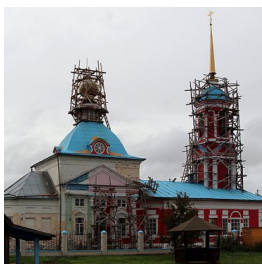

**Храм Георгия
Победоносца пос.
Корега**

info@kostromaeparhia.ru
+74943535257
<https://elitsy.ru/parish/20134/>

Елицы ПРАВОСЛАВНАЯ СОЦИАЛЬНАЯ СЕТЬ www.elitsy.ru