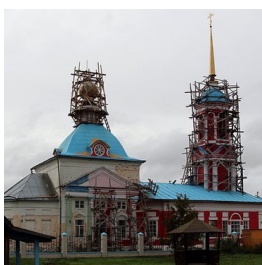

**Храм Георгия
Победоносца пос.
Корега**

info@kostromaeparhia.ru
+74943535257
<https://elitsy.ru/parish/20134/>

Елицы ПРАВОСЛАВНАЯ СОЦИАЛЬНАЯ СЕТЬ www.elitsy.ru