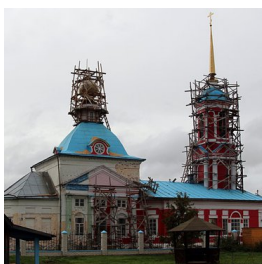

**Храм Георгия
Победоносца пос.
Корега**

info@kostromaeparhia.ru
+74943535257
<https://elitsy.ru/parish/20134/>

Елицы ПРАВОСЛАВНАЯ СОЦИАЛЬНАЯ СЕТЬ www.elitsy.ru