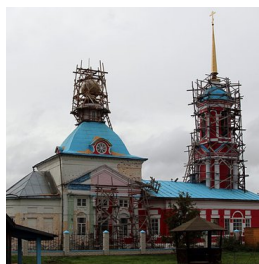

**Храм Георгия
Победоносца пос.
Корега**

info@kostromaeparhia.ru
+74943535257
<https://elitsy.ru/parish/20134/>

Елицы ПРАВОСЛАВНАЯ СОЦИАЛЬНАЯ СЕТЬ www.elitsy.ru