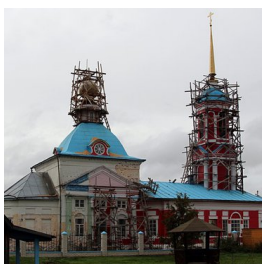

**Храм Георгия
Победоносца пос.
Корега**

info@kostromaeparhia.ru
+74943535257
<https://elitsy.ru/parish/20134/>

Елицы ПРАВОСЛАВНАЯ СОЦИАЛЬНАЯ СЕТЬ www.elitsy.ru