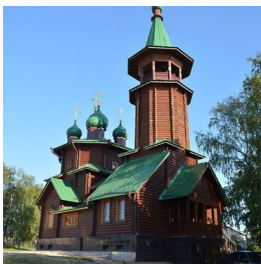

ПРАВОСЛАВНАЯ СОЦИАЛЬНАЯ СЕТЬ

www.elitsy.ru

**Храм святого пророка,
предтечи и крестителя
Господня Иоанна с.
Мякса**

leushinsky@gmail.com
<https://elitsy.ru/parish/26599/>

ПРАВОСЛАВНАЯ СОЦИАЛЬНАЯ СЕТЬ

www.elitsy.ru