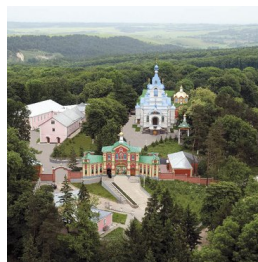

**Свято-Духовский
Почаевский мужской
монастырь г. Почаев**

+380354661295

<https://elitsy.ru/parish/32198/>

ПРАВОСЛАВНАЯ СОЦИАЛЬНАЯ СЕТЬ

www.elitsy.ru