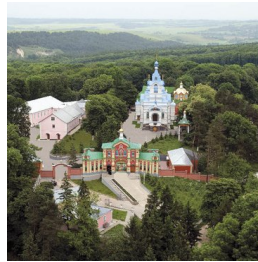

**Свято-Духовский
Почаевский мужской
монастырь г. Почаев**

+380354661295

<https://elitsy.ru/parish/32198/>

ПРАВОСЛАВНАЯ СОЦИАЛЬНАЯ СЕТЬ

www.elitsy.ru