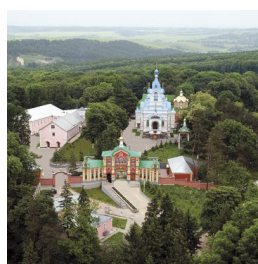

**Свято-Духовский
Почаевский мужской
монастырь г. Почаев**

+380354661295

<https://elitsy.ru/parish/32198/>

ПРАВОСЛАВНАЯ СОЦИАЛЬНАЯ СЕТЬ

www.elitsy.ru