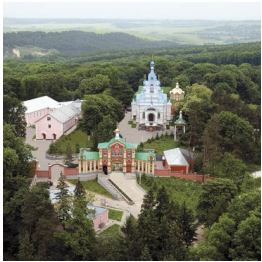

**Свято-Духовский
Почаевский мужской
монастырь г. Почаев**

+380354661295

<https://elitsy.ru/parish/32198/>

ПРАВОСЛАВНАЯ СОЦИАЛЬНАЯ СЕТЬ

www.elitsy.ru