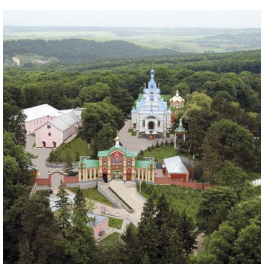

**Свято-Духовский
Почаевский мужской
монастырь г. Почаев**

+380354661295

<https://elitsy.ru/parish/32198/>

ПРАВОСЛАВНАЯ СОЦИАЛЬНАЯ СЕТЬ

www.elitsy.ru