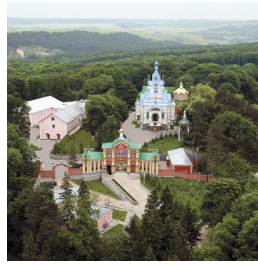

**Свято-Духовский  
Почаевский мужской  
монастырь г. Почаев**

+380354661295

<https://elitsy.ru/parish/32198/>

ПРАВОСЛАВНАЯ СОЦИАЛЬНАЯ СЕТЬ

[www.elitsy.ru](http://www.elitsy.ru)

**Свято-Духовский  
Почаевский мужской  
монастырь г. Почаев**