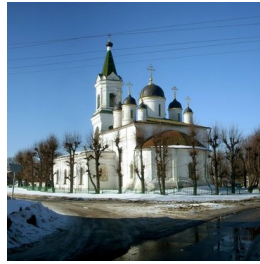

**Кафедральный собор
Троицы
Живоначальной "Белая
Троица", что за
Тьмакою г. Тверь**

<https://elitsy.ru/parish/7066/>

ПРАВОСЛАВНАЯ СОЦИАЛЬНАЯ СЕТЬ

www.elitsy.ru

**Кафедральный собор
Троицы
Живоначальной "Белая
Троица", что за
Тьмакою г. Тверь**

<https://elitsy.ru/parish/7066/>

ПРАВОСЛАВНАЯ СОЦИАЛЬНАЯ СЕТЬ

www.elitsy.ru

**Кафедральный собор
Троицы
Живоначальной "Белая
Троица", что за
Тьмакою г. Тверь**

<https://elitsy.ru/parish/7066/>

ПРАВОСЛАВНАЯ СОЦИАЛЬНАЯ СЕТЬ