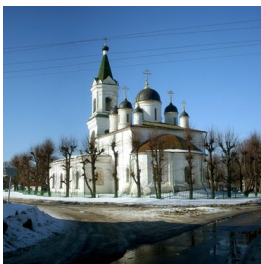

www.elitsy.ru

**Кафедральный собор
Троицы
Живоначальной "Белая
Троица", что за
Тьмакою г. Тверь**

<https://elitsy.ru/parish/7066/>

ПРАВОСЛАВНАЯ СОЦИАЛЬНАЯ СЕТЬ

www.elitsy.ru

**Кафедральный собор
Троицы
Живоначальной "Белая
Троица", что за
Тьмакою г. Тверь**