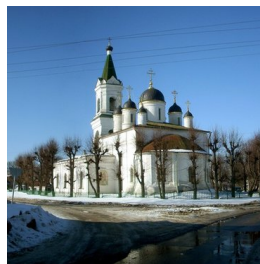

**Кафедральный собор
Троицы
Живоначальной "Белая
Троица", что за
Тьмакою г. Тверь**

<https://elitsy.ru/parish/7066/>

ПРАВОСЛАВНАЯ СОЦИАЛЬНАЯ СЕТЬ

www.elitsy.ru