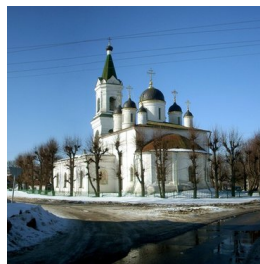

www.elitsy.ru

**Кафедральный собор
Троицы
Живоначальной "Белая
Троица", что за
Тьмакою г. Тверь**

<https://elitsy.ru/parish/7066/>

ПРАВОСЛАВНАЯ СОЦИАЛЬНАЯ СЕТЬ

www.elitsy.ru

**Кафедральный собор
Троицы
Живоначальной "Белая
Троица", что за
Тьмакою г. Тверь**