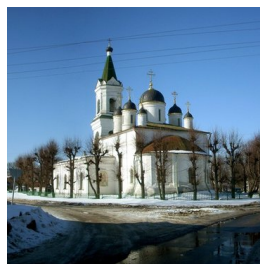

**Кафедральный собор
Троицы
Живоначальной "Белая
Троица", что за
Тьмакою г. Тверь**

<https://elitsy.ru/parish/7066/>

ПРАВОСЛАВНАЯ СОЦИАЛЬНАЯ СЕТЬ

www.elitsy.ru