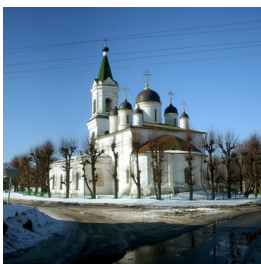

**Кафедральный собор
Троицы
Живоначальной "Белая
Троица", что за
Тьмакою г. Тверь**

<https://elitsy.ru/parish/7066/>

ПРАВОСЛАВНАЯ СОЦИАЛЬНАЯ СЕТЬ

www.elitsy.ru