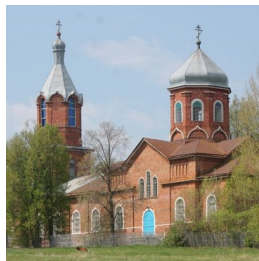

**Храм Сретения  
Господня с. Любимовка**

+74876832711

<https://elitsy.ru/parish/20278/>

ПРАВОСЛАВНАЯ СОЦИАЛЬНАЯ СЕТЬ

[www.elitsy.ru](http://www.elitsy.ru)

**Храм Сретения  
Господня с. Любимовка**

+74876832711