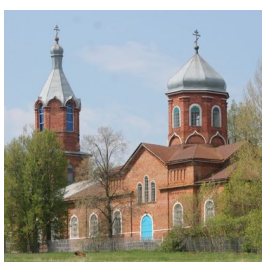

**Храм Сретения
Господня с. Любимовка**

+74876832711

<https://elitsy.ru/parish/20278/>

ПРАВОСЛАВНАЯ СОЦИАЛЬНАЯ СЕТЬ

www.elitsy.ru