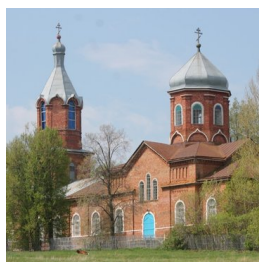

**Храм Сретения
Господня с. Любимовка**

+74876832711

<https://elitsy.ru/parish/20278/>

ПРАВОСЛАВНАЯ СОЦИАЛЬНАЯ СЕТЬ

www.elitsy.ru