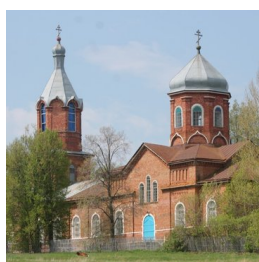

**Храм Сретения
Господня с. Любимовка**

+74876832711

<https://elitsy.ru/parish/20278/>

ПРАВОСЛАВНАЯ СОЦИАЛЬНАЯ СЕТЬ

www.elitsy.ru