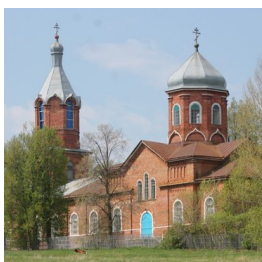

**Храм Сретения
Господня с. Любимовка**

+74876832711

<https://elitsy.ru/parish/20278/>

ПРАВОСЛАВНАЯ СОЦИАЛЬНАЯ СЕТЬ

www.elitsy.ru