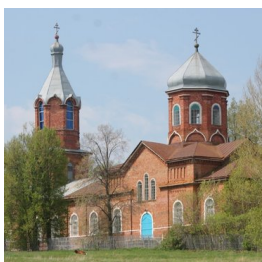

[www.elitsy.ru](http://www.elitsy.ru)

**Храм Сретения  
Господня с. Любимовка**

+74876832711

<https://elitsy.ru/parish/20278/>

ПРАВОСЛАВНАЯ СОЦИАЛЬНАЯ СЕТЬ

[www.elitsy.ru](http://www.elitsy.ru)

**Храм Сретения  
Господня с. Любимовка**