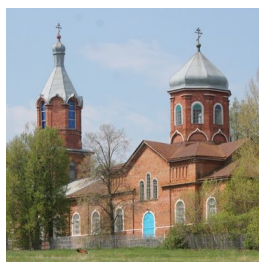

[www.elitsy.ru](http://www.elitsy.ru)

**Храм Сретения  
Господня с. Любимовка**

+74876832711

<https://elitsy.ru/parish/20278/>

ПРАВОСЛАВНАЯ СОЦИАЛЬНАЯ СЕТЬ

[www.elitsy.ru](http://www.elitsy.ru)

**Храм Сретения  
Господня с. Любимовка**