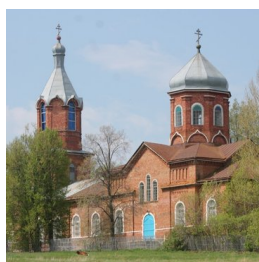

**Храм Сретения
Господня с. Любимовка**

+74876832711

<https://elitsy.ru/parish/20278/>

ПРАВОСЛАВНАЯ СОЦИАЛЬНАЯ СЕТЬ

www.elitsy.ru