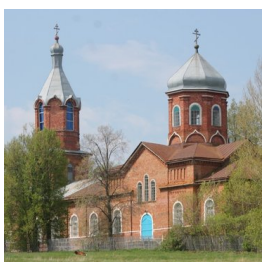

**Храм Сретения
Господня с. Любимовка**

+74876832711

<https://elitsy.ru/parish/20278/>

ПРАВОСЛАВНАЯ СОЦИАЛЬНАЯ СЕТЬ

www.elitsy.ru