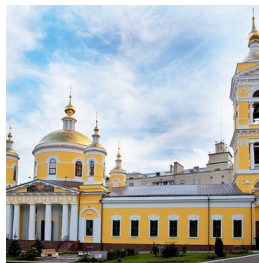

**Храм Троицы
Живоначальной г.
Подольск**

<https://elitsy.ru/parish/6969/>

Елицы ПРАВОСЛАВНАЯ СОЦИАЛЬНАЯ СЕТЬ www.elitsy.ru

**Храм Троицы
Живоначальной г.
Подольск**

<https://elitsy.ru/parish/6969/>

Елицы ПРАВОСЛАВНАЯ СОЦИАЛЬНАЯ СЕТЬ www.elitsy.ru