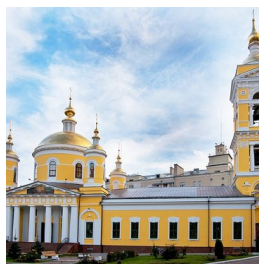

**Храм Троицы
Живоначальной г.
Подольск**

<https://elitsy.ru/parish/6969/>

Елицы ПРАВОСЛАВНАЯ СОЦИАЛЬНАЯ СЕТЬ www.elitsy.ru