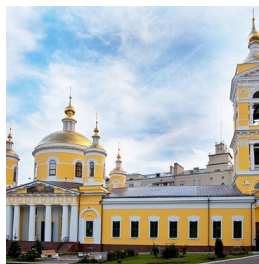

**Храм Троицы
Живоначальной г.
Подольск**

<https://elitsy.ru/parish/6969/>

Елицы ПРАВОСЛАВНАЯ СОЦИАЛЬНАЯ СЕТЬ www.elitsy.ru