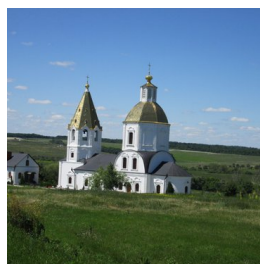

**Свято-Богоявленский
Храм с. Терновое**

<https://elitsy.ru/parish/12661/>

ПРАВОСЛАВНАЯ СОЦИАЛЬНАЯ СЕТЬ

www.elitsy.ru