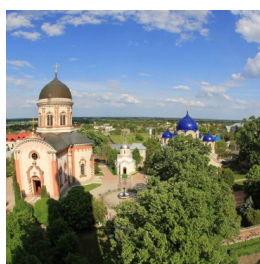

www.elitsy.ru

**Свято-Вознесенский
Ново-Нямецкий
Кицканский монастырь
с. Кицканы**

info@noul-neamt.ru
+37369155271
<https://elitsy.ru/parish/13286/>

ПРАВОСЛАВНАЯ СОЦИАЛЬНАЯ СЕТЬ

www.elitsy.ru

**Свято-Вознесенский
Ново-Нямецкий
Кицканский монастырь
с. Кицканы**