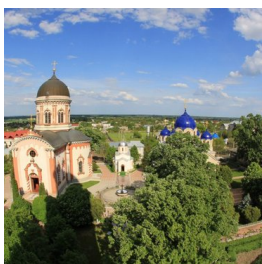

**Свято-Вознесенский
Ново-Нямецкий
Кицканский монастырь
с. Кицканы**

info@noul-neamt.ru
+37369155271
<https://elitsy.ru/parish/13286/>

ПРАВОСЛАВНАЯ СОЦИАЛЬНАЯ СЕТЬ

www.elitsy.ru