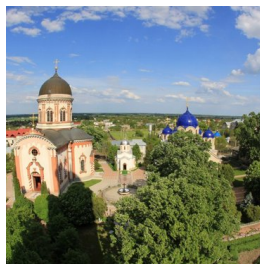

ПРАВОСЛАВНАЯ СОЦИАЛЬНАЯ СЕТЬ

www.elitsy.ru

**Свято-Вознесенский
Ново-Нямецкий
Кицканский монастырь
с. Кицканы**

info@noul-neamt.ru
+37369155271
<https://elitsy.ru/parish/13286/>

ПРАВОСЛАВНАЯ СОЦИАЛЬНАЯ СЕТЬ