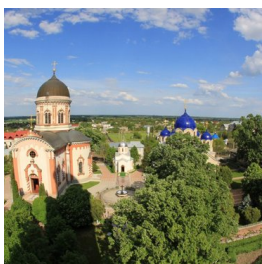

**Свято-Вознесенский
Ново-Нямецкий
Кицканский монастырь
с. Кицканы**

info@noul-neamt.ru
+37369155271
<https://elitsy.ru/parish/13286/>

ПРАВОСЛАВНАЯ СОЦИАЛЬНАЯ СЕТЬ

www.elitsy.ru