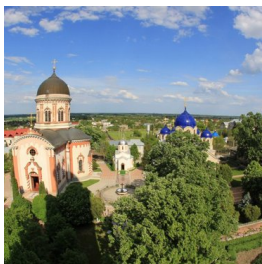

**Свято-Вознесенский
Ново-Нямецкий
Кицканский монастырь
с. Кицканы**

info@noul-neamt.ru
+37369155271
<https://elitsy.ru/parish/13286/>

ПРАВОСЛАВНАЯ СОЦИАЛЬНАЯ СЕТЬ

www.elitsy.ru