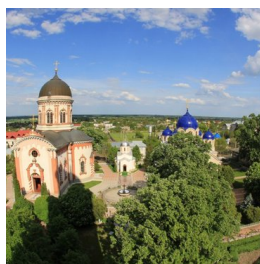

**Свято-Вознесенский
Ново-Нямецкий
Кицканский монастырь
с. Кицканы**

info@noul-neamt.ru
+37369155271
<https://elitsy.ru/parish/13286/>

ПРАВОСЛАВНАЯ СОЦИАЛЬНАЯ СЕТЬ

www.elitsy.ru