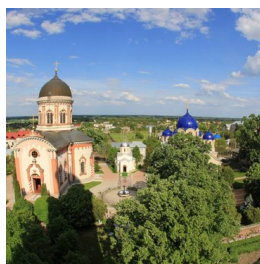

www.elitsy.ru

**Свято-Вознесенский
Ново-Нямецкий
Кицканский монастырь
с. Кицканы**

info@noul-neamt.ru
+37369155271
<https://elitsy.ru/parish/13286/>

ПРАВОСЛАВНАЯ СОЦИАЛЬНАЯ СЕТЬ

www.elitsy.ru

**Свято-Вознесенский
Ново-Нямецкий
Кицканский монастырь
с. Кицканы**