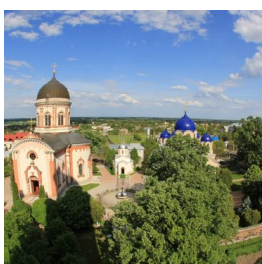

**Свято-Вознесенский
Ново-Нямецкий
Кицканский монастырь
с. Кицканы**

info@noul-neamt.ru
+37369155271
<https://elitsy.ru/parish/13286/>

ПРАВОСЛАВНАЯ СОЦИАЛЬНАЯ СЕТЬ

www.elitsy.ru