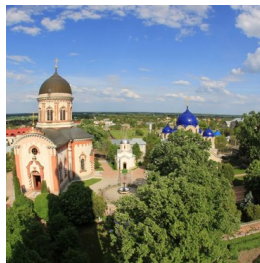

**Свято-Вознесенский
Ново-Нямецкий
Кицканский монастырь
с. Кицканы**

info@noul-neamt.ru
+37369155271
<https://elitsy.ru/parish/13286/>

ПРАВОСЛАВНАЯ СОЦИАЛЬНАЯ СЕТЬ

www.elitsy.ru

**Свято-Вознесенский
Ново-Нямецкий
Кицканский монастырь
с. Кицканы**