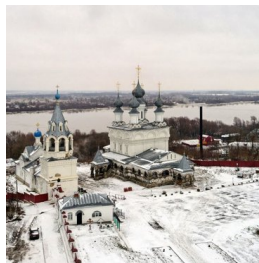

**Воскресенский женский
монастырь г. Муром**

svmonastir@yandex.ru
<https://elitsy.ru/parish/14317/>

Елицы ПРАВОСЛАВНАЯ СОЦИАЛЬНАЯ СЕТЬ www.elitsy.ru