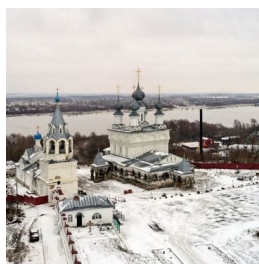

**Воскресенский женский
монастырь г. Муром**

svmonastir@yandex.ru
<https://elitsy.ru/parish/14317/>

Елицы ПРАВОСЛАВНАЯ СОЦИАЛЬНАЯ СЕТЬ www.elitsy.ru