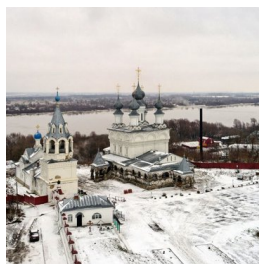

**Воскресенский женский
монастырь г. Муром**

svmonastir@yandex.ru
<https://elitsy.ru/parish/14317/>

Елицы ПРАВОСЛАВНАЯ СОЦИАЛЬНАЯ СЕТЬ www.elitsy.ru