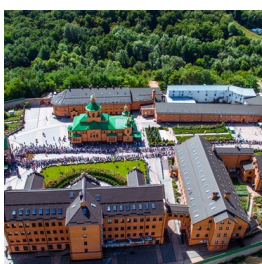

**Свято-Покровская
Голосеевская пустынь г.
Киев**

admin@goloseevo.com.ua
+380443740679
<https://elitsy.ru/parish/12068/>

Елицы ПРАВОСЛАВНАЯ СОЦИАЛЬНАЯ СЕТЬ www.elitsy.ru