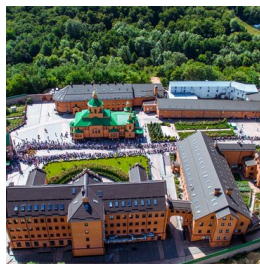

Елицы ПРАВОСЛАВНАЯ СОЦИАЛЬНАЯ СЕТЬ www.elitsy.ru

**Свято-Покровская
Голосеевская пустынь г.
Киев**

admin@goloseevo.com.ua
+380443740679
<https://elitsy.ru/parish/12068/>

Елицы ПРАВОСЛАВНАЯ СОЦИАЛЬНАЯ СЕТЬ www.elitsy.ru