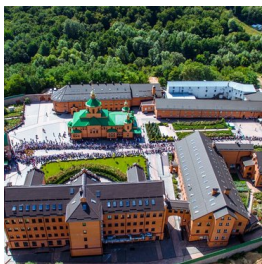

**Свято-Покровская
Голосеевская пустынь г.
Киев**

admin@goloseevo.com.ua
+380443740679
<https://elitsy.ru/parish/12068/>

Елицы ПРАВОСЛАВНАЯ СОЦИАЛЬНАЯ СЕТЬ www.elitsy.ru