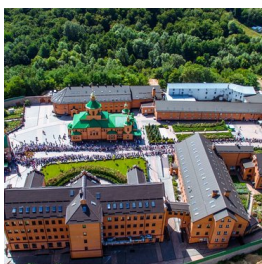

Елицы ПРАВОСЛАВНАЯ СОЦИАЛЬНАЯ СЕТЬ www.elitsy.ru

**Свято-Покровская
Голосеевская пустынь г.
Киев**

admin@goloseevo.com.ua
+380443740679
<https://elitsy.ru/parish/12068/>

Елицы ПРАВОСЛАВНАЯ СОЦИАЛЬНАЯ СЕТЬ www.elitsy.ru