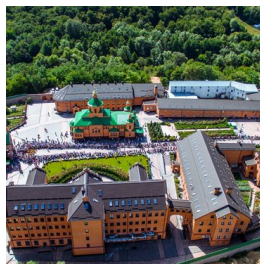

Елицы ПРАВОСЛАВНАЯ СОЦИАЛЬНАЯ СЕТЬ www.elitsy.ru

**Свято-Покровская
Голосеевская пустынь г.
Киев**

admin@goloseevo.com.ua
+380443740679
<https://elitsy.ru/parish/12068/>

Елицы ПРАВОСЛАВНАЯ СОЦИАЛЬНАЯ СЕТЬ www.elitsy.ru