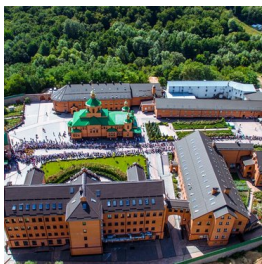

**Свято-Покровская
Голосеевская пустынь г.
Киев**

admin@goloseevo.com.ua
+380443740679
<https://elitsy.ru/parish/12068/>

Елицы ПРАВОСЛАВНАЯ СОЦИАЛЬНАЯ СЕТЬ www.elitsy.ru