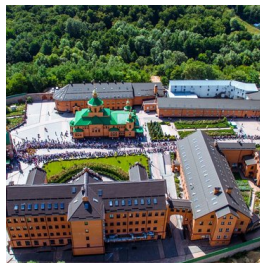

**Свято-Покровская
Голосеевская пустынь г.
Киев**

admin@goloseevo.com.ua
+380443740679
<https://elitsy.ru/parish/12068/>

Елицы ПРАВОСЛАВНАЯ СОЦИАЛЬНАЯ СЕТЬ www.elitsy.ru

**Свято-Покровская
Голосеевская пустынь г.
Киев**