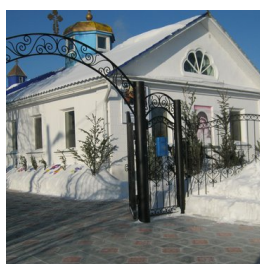

**Храм Успения
Пресвятой Богородицы
г. Комсомольск-на-
Амуре**

<https://elitsy.ru/parish/29004/>

ПРАВОСЛАВНАЯ СОЦИАЛЬНАЯ СЕТЬ

www.elitsy.ru