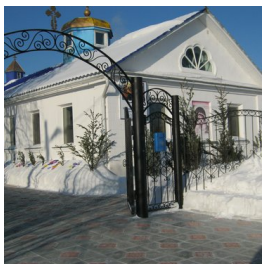

**Храм Успения
Пресвятой Богородицы
г. Комсомольск-на-
Амуре**

<https://elitsy.ru/parish/29004/>

ПРАВОСЛАВНАЯ СОЦИАЛЬНАЯ СЕТЬ

www.elitsy.ru