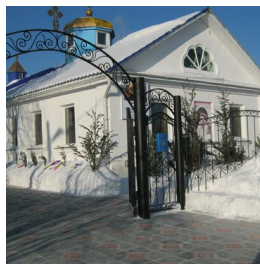

**Храм Успения
Пресвятой Богородицы
г. Комсомольск-на-
Амуре**

<https://elitsy.ru/parish/29004/>

ПРАВОСЛАВНАЯ СОЦИАЛЬНАЯ СЕТЬ

www.elitsy.ru