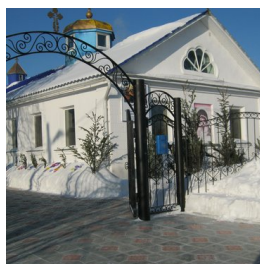

**Храм Успения
Пресвятой Богородицы
г. Комсомольск-на-
Амуре**

<https://elitsy.ru/parish/29004/>

ПРАВОСЛАВНАЯ СОЦИАЛЬНАЯ СЕТЬ

www.elitsy.ru