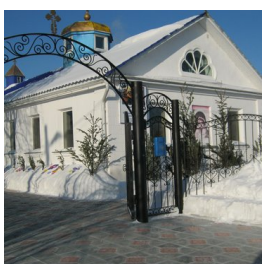

[www.elitsy.ru](http://www.elitsy.ru)

**Храм Успения  
Пресвятой Богородицы  
г. Комсомольск-на-  
Амуре**

<https://elitsy.ru/parish/29004/>

ПРАВОСЛАВНАЯ СОЦИАЛЬНАЯ СЕТЬ

[www.elitsy.ru](http://www.elitsy.ru)