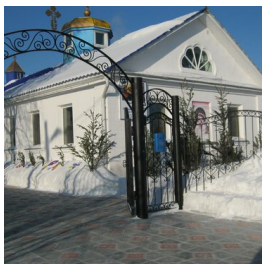

**Храм Успения
Пресвятой Богородицы
г. Комсомольск-на-
Амуре**

<https://elitsy.ru/parish/29004/>

ПРАВОСЛАВНАЯ СОЦИАЛЬНАЯ СЕТЬ

www.elitsy.ru