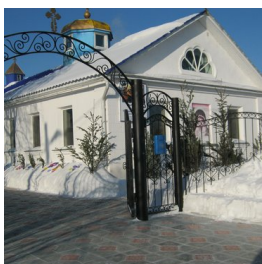

[www.elitsy.ru](http://www.elitsy.ru)

**Храм Успения  
Пресвятой Богородицы  
г. Комсомольск-на-  
Амуре**

<https://elitsy.ru/parish/29004/>

ПРАВОСЛАВНАЯ СОЦИАЛЬНАЯ СЕТЬ

[www.elitsy.ru](http://www.elitsy.ru)