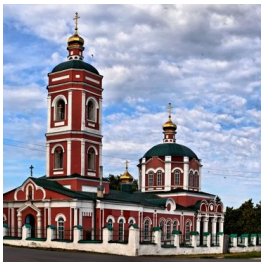

**Храм Георгия
Победоносца г. Данков**

bilchuk@dankov.lipetsk.ru
<https://elitsy.ru/parish/17842/>

Елицы

ПРАВОСЛАВНАЯ СОЦИАЛЬНАЯ СЕТЬ

www.elitsy.ru