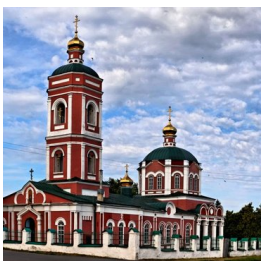

**Храм Георгия
Победоносца г. Данков**

bilchuk@dankov.lipetsk.ru
<https://elitsy.ru/parish/17842/>

Елицы

ПРАВОСЛАВНАЯ СОЦИАЛЬНАЯ СЕТЬ

www.elitsy.ru