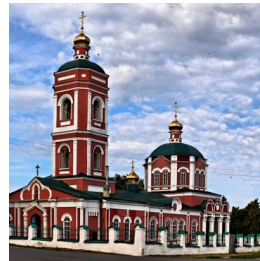

**Храм Георгия
Победоносца г. Данков**

bilchuk@dankov.lipetsk.ru
<https://elitsy.ru/parish/17842/>

Елицы

ПРАВОСЛАВНАЯ СОЦИАЛЬНАЯ СЕТЬ

www.elitsy.ru