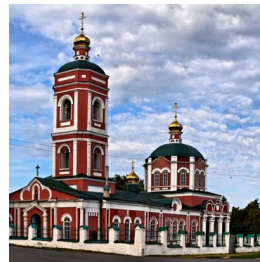

**Храм Георгия
Победоносца г. Данков**

bilchuk@dankov.lipetsk.ru
<https://elitsy.ru/parish/17842/>

Елицы

ПРАВОСЛАВНАЯ СОЦИАЛЬНАЯ СЕТЬ

www.elitsy.ru