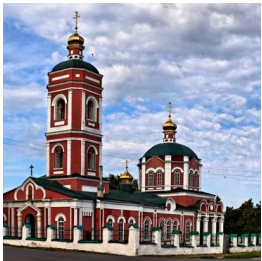

**Храм Георгия
Победоносца г. Данков**

bilchuk@dankov.lipetsk.ru
<https://elitsy.ru/parish/17842/>

Елицы

ПРАВОСЛАВНАЯ СОЦИАЛЬНАЯ СЕТЬ

www.elitsy.ru