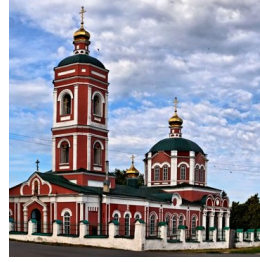

**Храм Георгия  
Победоносца г. Данков**

[bilchuk@dankov.lipetsk.ru](mailto:bilchuk@dankov.lipetsk.ru)  
<https://elitsy.ru/parish/17842/>

**Елицы**

ПРАВОСЛАВНАЯ СОЦИАЛЬНАЯ СЕТЬ

[www.elitsy.ru](http://www.elitsy.ru)