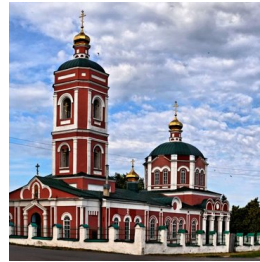

**Храм Георгия
Победоносца г. Данков**

bilchuk@dankov.lipetsk.ru
<https://elitsy.ru/parish/17842/>

Елицы

ПРАВОСЛАВНАЯ СОЦИАЛЬНАЯ СЕТЬ

www.elitsy.ru