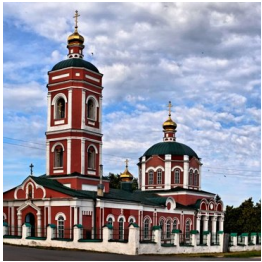

**Храм Георгия
Победоносца г. Данков**

bilchuk@dankov.lipetsk.ru
<https://elitsy.ru/parish/17842/>

Елицы

ПРАВОСЛАВНАЯ СОЦИАЛЬНАЯ СЕТЬ

www.elitsy.ru