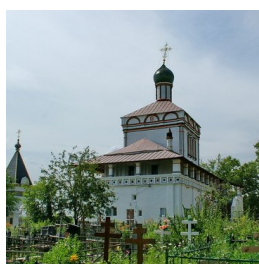

<https://elitsy.ru/parish/9931/>

ПРАВОСЛАВНАЯ СОЦИАЛЬНАЯ СЕТЬ

www.elitsy.ru

**Храм Зосимы и
Савватия Соловецких с.
Фаустово**

<https://elitsy.ru/parish/9931/>

ПРАВОСЛАВНАЯ СОЦИАЛЬНАЯ СЕТЬ

www.elitsy.ru

**Храм Зосимы и
Савватия Соловецких с.
Фаустово**