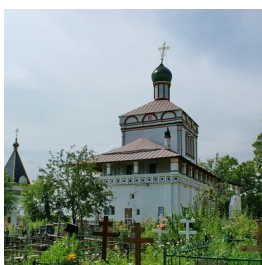

**Храм Зосимы и
Савватия Соловецких с.
Фаустово**

<https://elitsy.ru/parish/9931/>

ПРАВОСЛАВНАЯ СОЦИАЛЬНАЯ СЕТЬ

www.elitsy.ru