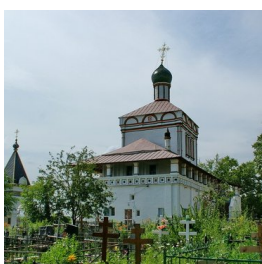

**Храм Зосимы и
Савватия Соловецких с.
Фаустово**

<https://elitsy.ru/parish/9931/>

ПРАВОСЛАВНАЯ СОЦИАЛЬНАЯ СЕТЬ

www.elitsy.ru