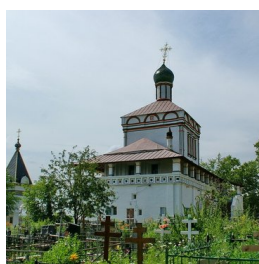

<https://elitsy.ru/parish/9931/>

ПРАВОСЛАВНАЯ СОЦИАЛЬНАЯ СЕТЬ

www.elitsy.ru

**Храм Зосимы и
Савватия Соловецких с.
Фаустово**

<https://elitsy.ru/parish/9931/>

ПРАВОСЛАВНАЯ СОЦИАЛЬНАЯ СЕТЬ

www.elitsy.ru

**Храм Зосимы и
Савватия Соловецких с.
Фаустово**