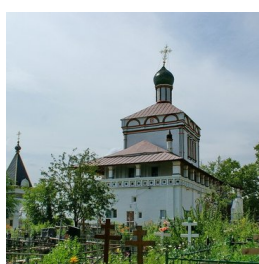

<https://elitsy.ru/parish/9931/>

ПРАВОСЛАВНАЯ СОЦИАЛЬНАЯ СЕТЬ

www.elitsy.ru

**Храм Зосимы и
Савватия Соловецких с.
Фаустово**

<https://elitsy.ru/parish/9931/>

ПРАВОСЛАВНАЯ СОЦИАЛЬНАЯ СЕТЬ

www.elitsy.ru

**Храм Зосимы и
Савватия Соловецких с.
Фаустово**