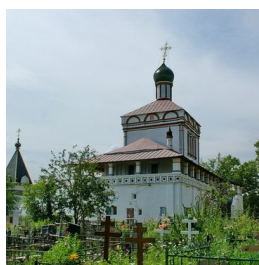

ПРАВОСЛАВНАЯ СОЦИАЛЬНАЯ СЕТЬ

www.elitsy.ru

**Храм Зосимы и
Савватия Соловецких с.
Фаустово**

<https://elitsy.ru/parish/9931/>

ПРАВОСЛАВНАЯ СОЦИАЛЬНАЯ СЕТЬ

www.elitsy.ru

**Храм Зосимы и
Савватия Соловецких с.
Фаустово**