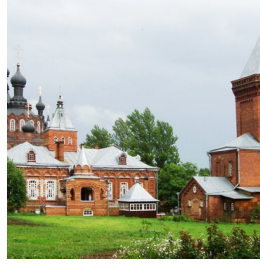

**Казанская Свято-  
Амвросиевская пустынь  
пос. Шамордино**

<https://elitsy.ru/parish/25588/>

ПРАВОСЛАВНАЯ СОЦИАЛЬНАЯ СЕТЬ

[www.elitsy.ru](http://www.elitsy.ru)

**Казанская Свято-  
Амвросиевская пустынь  
пос. Шамордино**

<https://elitsy.ru/parish/25588/>

ПРАВОСЛАВНАЯ СОЦИАЛЬНАЯ СЕТЬ

[www.elitsy.ru](http://www.elitsy.ru)

**Казанская Свято-  
Амвросиевская пустынь  
пос. Шамордино**

<https://elitsy.ru/parish/25588/>

ПРАВОСЛАВНАЯ СОЦИАЛЬНАЯ СЕТЬ