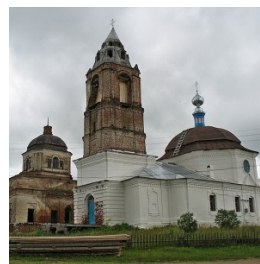

**Храм Георгия
Победоносца с. Георгий**

info@kostromaeparhia.ru
<https://elitsy.ru/parish/23648/>

ПРАВОСЛАВНАЯ СОЦИАЛЬНАЯ СЕТЬ

www.elitsy.ru