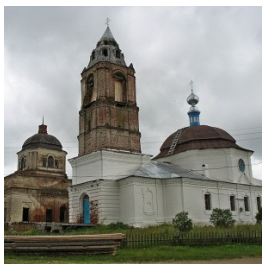

**Храм Георгия
Победоносца с. Георгий**

info@kostromaeparhia.ru
<https://elitsy.ru/parish/23648/>

ПРАВОСЛАВНАЯ СОЦИАЛЬНАЯ СЕТЬ

www.elitsy.ru