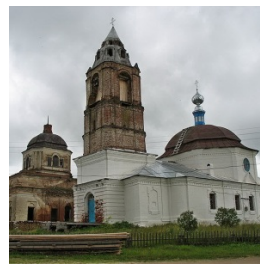

**Храм Георгия
Победоносца с. Георгий**

info@kostromaeparhia.ru
<https://elitsy.ru/parish/23648/>

ПРАВОСЛАВНАЯ СОЦИАЛЬНАЯ СЕТЬ

www.elitsy.ru