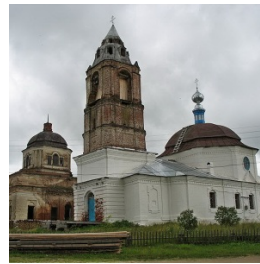

**Храм Георгия
Победоносца с. Георгий**

info@kostromaeparhia.ru
<https://elitsy.ru/parish/23648/>

ПРАВОСЛАВНАЯ СОЦИАЛЬНАЯ СЕТЬ

www.elitsy.ru