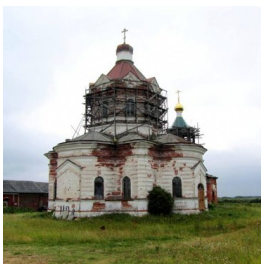

**Храм Дмитрия
Солунского дер.
Зачачье**

<https://elitsy.ru/parish/10016/>

ПРАВОСЛАВНАЯ СОЦИАЛЬНАЯ СЕТЬ

www.elitsy.ru