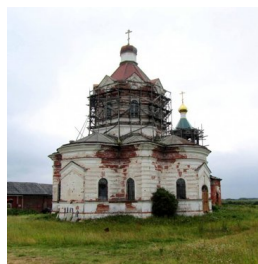

ПРАВОСЛАВНАЯ СОЦИАЛЬНАЯ СЕТЬ

www.elitsy.ru

**Храм Дмитрия
Солунского дер.
Зачачье**

<https://elitsy.ru/parish/10016/>

ПРАВОСЛАВНАЯ СОЦИАЛЬНАЯ СЕТЬ

www.elitsy.ru

**Храм Дмитрия
Солунского дер.
Зачачье**

<https://elitsy.ru/parish/10016/>