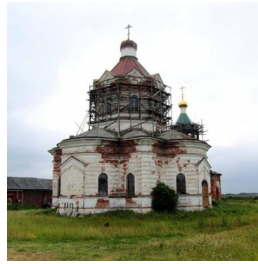

**Храм Дмитрия
Солунского дер.
Зачачье**

<https://elitsy.ru/parish/10016/>

ПРАВОСЛАВНАЯ СОЦИАЛЬНАЯ СЕТЬ

www.elitsy.ru

**Храм Дмитрия
Солунского дер.
Зачачье**

<https://elitsy.ru/parish/10016/>

ПРАВОСЛАВНАЯ СОЦИАЛЬНАЯ СЕТЬ