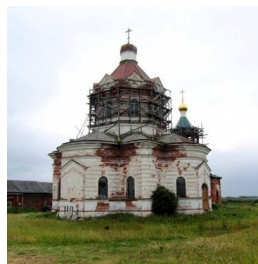

ПРАВОСЛАВНАЯ СОЦИАЛЬНАЯ СЕТЬ

www.elitsy.ru

**Храм Дмитрия
Солунского дер.
Зачачье**

<https://elitsy.ru/parish/10016/>

ПРАВОСЛАВНАЯ СОЦИАЛЬНАЯ СЕТЬ

www.elitsy.ru

**Храм Дмитрия
Солунского дер.
Зачачье**

<https://elitsy.ru/parish/10016/>