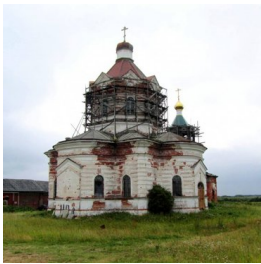

**Храм Дмитрия
Солунского дер.
Зачачье**

<https://elitsy.ru/parish/10016/>

ПРАВОСЛАВНАЯ СОЦИАЛЬНАЯ СЕТЬ

www.elitsy.ru