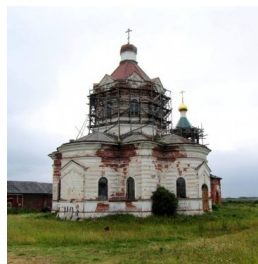

ПРАВОСЛАВНАЯ СОЦИАЛЬНАЯ СЕТЬ

www.elitsy.ru

**Храм Дмитрия
Солунского дер.
Зачачье**

<https://elitsy.ru/parish/10016/>

ПРАВОСЛАВНАЯ СОЦИАЛЬНАЯ СЕТЬ

www.elitsy.ru

**Храм Дмитрия
Солунского дер.
Зачачье**

<https://elitsy.ru/parish/10016/>