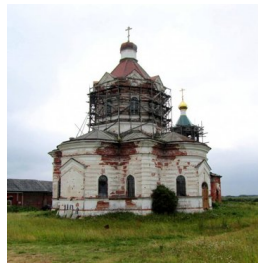

www.elitsy.ru

**Храм Дмитрия
Солунского дер.
Зачачье**

<https://elitsy.ru/parish/10016/>

ПРАВОСЛАВНАЯ СОЦИАЛЬНАЯ СЕТЬ

www.elitsy.ru

**Храм Дмитрия
Солунского дер.
Зачачье**

<https://elitsy.ru/parish/10016/>