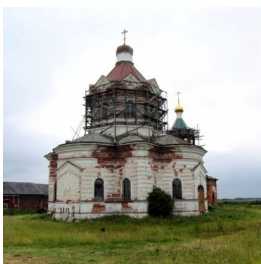

**Храм Дмитрия
Солунского дер.
Зачачье**

<https://elitsy.ru/parish/10016/>

ПРАВОСЛАВНАЯ СОЦИАЛЬНАЯ СЕТЬ

www.elitsy.ru