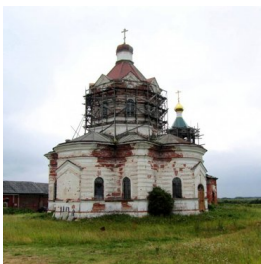

**Храм Дмитрия
Солунского дер.
Зачачье**

<https://elitsy.ru/parish/10016/>

ПРАВОСЛАВНАЯ СОЦИАЛЬНАЯ СЕТЬ

www.elitsy.ru