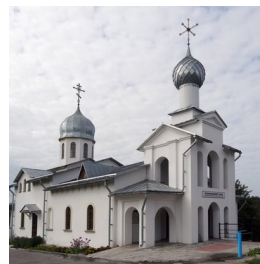

www.elitsy.ru

**Храм Евфросины
Полоцкой г. Витебск**

<https://elitsy.ru/parish/27531/>

ПРАВОСЛАВНАЯ СОЦИАЛЬНАЯ СЕТЬ

www.elitsy.ru

**Храм Евфросины
Полоцкой г. Витебск**

<https://elitsy.ru/parish/27531/>

ПРАВОСЛАВНАЯ СОЦИАЛЬНАЯ СЕТЬ