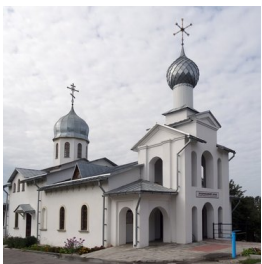

**Храм Евфросины
Полоцкой г. Витебск**

<https://elitsy.ru/parish/27531/>

ПРАВОСЛАВНАЯ СОЦИАЛЬНАЯ СЕТЬ

www.elitsy.ru