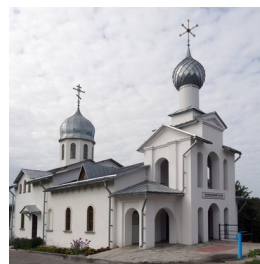

www.elitsy.ru

**Храм Евфросины
Полоцкой г. Витебск**

<https://elitsy.ru/parish/27531/>

ПРАВОСЛАВНАЯ СОЦИАЛЬНАЯ СЕТЬ

www.elitsy.ru

**Храм Евфросины
Полоцкой г. Витебск**

<https://elitsy.ru/parish/27531/>

ПРАВОСЛАВНАЯ СОЦИАЛЬНАЯ СЕТЬ