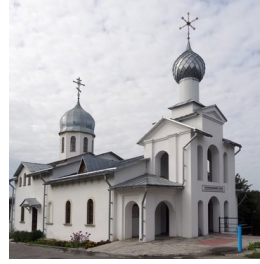

**Храм Евфросины
Полоцкой г. Витебск**

<https://elitsy.ru/parish/27531/>

ПРАВОСЛАВНАЯ СОЦИАЛЬНАЯ СЕТЬ

www.elitsy.ru

**Храм Евфросины
Полоцкой г. Витебск**

<https://elitsy.ru/parish/27531/>

ПРАВОСЛАВНАЯ СОЦИАЛЬНАЯ СЕТЬ