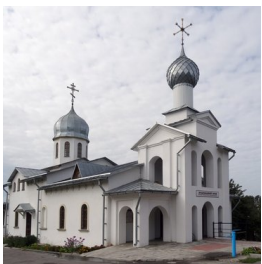

**Храм Евфросины
Полоцкой г. Витебск**

<https://elitsy.ru/parish/27531/>

ПРАВОСЛАВНАЯ СОЦИАЛЬНАЯ СЕТЬ

www.elitsy.ru