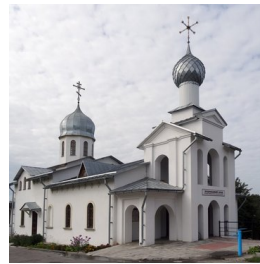

www.elitsy.ru

**Храм Евфросины
Полоцкой г. Витебск**

<https://elitsy.ru/parish/27531/>

ПРАВОСЛАВНАЯ СОЦИАЛЬНАЯ СЕТЬ

www.elitsy.ru

**Храм Евфросины
Полоцкой г. Витебск**

<https://elitsy.ru/parish/27531/>

ПРАВОСЛАВНАЯ СОЦИАЛЬНАЯ СЕТЬ