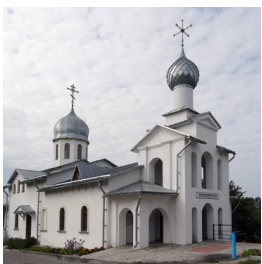

**Храм Евфросины
Полоцкой г. Витебск**

<https://elitsy.ru/parish/27531/>

ПРАВОСЛАВНАЯ СОЦИАЛЬНАЯ СЕТЬ

www.elitsy.ru