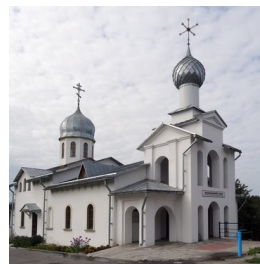

www.elitsy.ru

**Храм Евфросины
Полоцкой г. Витебск**

<https://elitsy.ru/parish/27531/>

ПРАВОСЛАВНАЯ СОЦИАЛЬНАЯ СЕТЬ

www.elitsy.ru

**Храм Евфросины
Полоцкой г. Витебск**

<https://elitsy.ru/parish/27531/>

ПРАВОСЛАВНАЯ СОЦИАЛЬНАЯ СЕТЬ