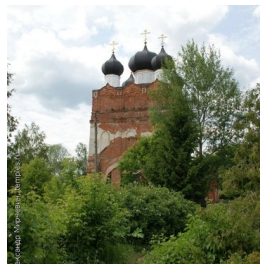

ПРАВОСЛАВНАЯ СОЦИАЛЬНАЯ СЕТЬ

[www.elitsy.ru](http://www.elitsy.ru)

**Храм Троицы  
Живоначалной с.  
Лелечи**

<https://elitsy.ru/parish/7025/>

ПРАВОСЛАВНАЯ СОЦИАЛЬНАЯ СЕТЬ

[www.elitsy.ru](http://www.elitsy.ru)