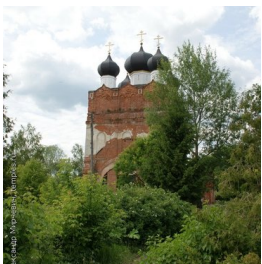

**Храм Троицы
Живоначалной с.
Лелечи**

<https://elitsy.ru/parish/7025/>

ПРАВОСЛАВНАЯ СОЦИАЛЬНАЯ СЕТЬ

www.elitsy.ru