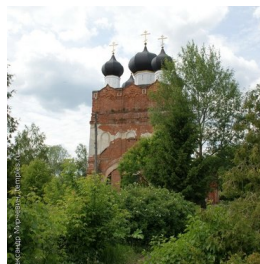

**Храм Троицы
Живоначалной с.
Лелечи**

<https://elitsy.ru/parish/7025/>

ПРАВОСЛАВНАЯ СОЦИАЛЬНАЯ СЕТЬ

www.elitsy.ru