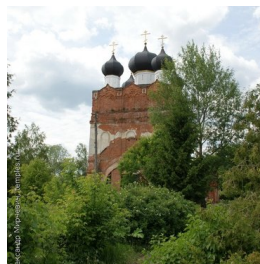

**Храм Троицы
Живоначалной с.
Лелечи**

<https://elitsy.ru/parish/7025/>

ПРАВОСЛАВНАЯ СОЦИАЛЬНАЯ СЕТЬ

www.elitsy.ru