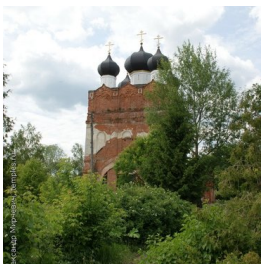

ПРАВОСЛАВНАЯ СОЦИАЛЬНАЯ СЕТЬ

[www.elitsy.ru](http://www.elitsy.ru)

**Храм Троицы  
Живоначалной с.  
Лелечи**

<https://elitsy.ru/parish/7025/>

ПРАВОСЛАВНАЯ СОЦИАЛЬНАЯ СЕТЬ

[www.elitsy.ru](http://www.elitsy.ru)