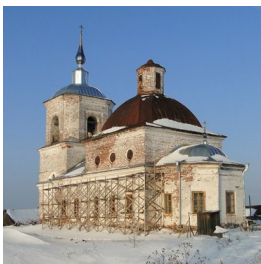

ПРАВОСЛАВНАЯ СОЦИАЛЬНАЯ СЕТЬ

[www.elitsy.ru](http://www.elitsy.ru)

**Храм Михаила  
Архангела с. Сажино**

<https://elitsy.ru/parish/8901/>

ПРАВОСЛАВНАЯ СОЦИАЛЬНАЯ СЕТЬ

[www.elitsy.ru](http://www.elitsy.ru)