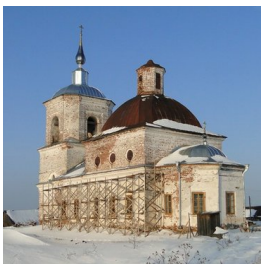

**Храм Михаила
Архангела с. Сажино**

<https://elitsy.ru/parish/8901/>

ПРАВОСЛАВНАЯ СОЦИАЛЬНАЯ СЕТЬ

www.elitsy.ru