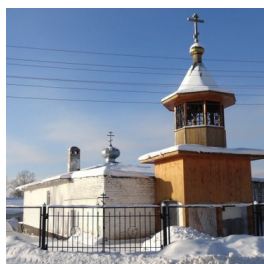

**Храм Николая
Чудотворца дер. Ново-
Ликеево**

n.likeevo.nne.ksb@mail.ru
+78314566504
<https://elitsy.ru/parish/20063/>

Елицы ПРАВОСЛАВНАЯ СОЦИАЛЬНАЯ СЕТЬ www.elitsy.ru