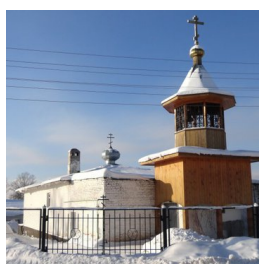

**Храм Николая
Чудотворца дер. Ново-
Ликеево**

n.likeevo.nne.ksb@mail.ru
+78314566504
<https://elitsy.ru/parish/20063/>

Елицы ПРАВОСЛАВНАЯ СОЦИАЛЬНАЯ СЕТЬ www.elitsy.ru