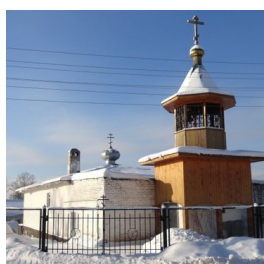

**Храм Николая
Чудотворца дер. Ново-
Ликеево**

n.likeevo.nne.ksb@mail.ru
+78314566504
<https://elitsy.ru/parish/20063/>

Елицы ПРАВОСЛАВНАЯ СОЦИАЛЬНАЯ СЕТЬ www.elitsy.ru