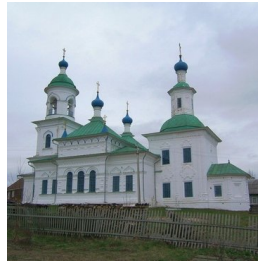

**Храм Покрова
Пресвятой Богородицы
дер. Усть-Печенге**

<https://elitsy.ru/parish/8011/>

ПРАВОСЛАВНАЯ СОЦИАЛЬНАЯ СЕТЬ

www.elitsy.ru

**Храм Покрова
Пресвятой Богородицы
дер. Усть-Печенге**

<https://elitsy.ru/parish/8011/>