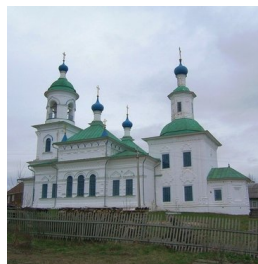

<https://elitsy.ru/parish/8011/>

ПРАВОСЛАВНАЯ СОЦИАЛЬНАЯ СЕТЬ

www.elitsy.ru

**Храм Покрова
Пресвятой Богородицы
дер. Усть-Печенге**

<https://elitsy.ru/parish/8011/>

ПРАВОСЛАВНАЯ СОЦИАЛЬНАЯ СЕТЬ

www.elitsy.ru