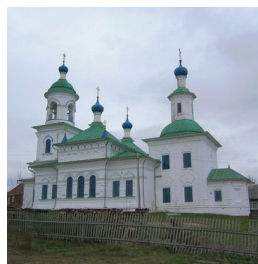

**Храм Покрова
Пресвятой Богородицы
дер. Усть-Печенге**

<https://elitsy.ru/parish/8011/>

ПРАВОСЛАВНАЯ СОЦИАЛЬНАЯ СЕТЬ

www.elitsy.ru