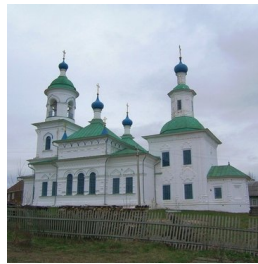

ПРАВОСЛАВНАЯ СОЦИАЛЬНАЯ СЕТЬ

www.elitsy.ru

**Храм Покрова
Пресвятой Богородицы
дер. Усть-Печенге**

<https://elitsy.ru/parish/8011/>

ПРАВОСЛАВНАЯ СОЦИАЛЬНАЯ СЕТЬ

www.elitsy.ru

**Храм Покрова
Пресвятой Богородицы
дер. Усть-Печенге**