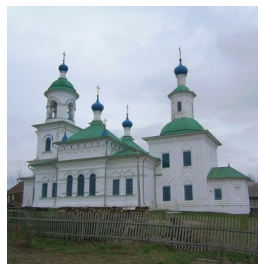

**Храм Покрова
Пресвятой Богородицы
дер. Усть-Печенге**

<https://elitsy.ru/parish/8011/>

ПРАВОСЛАВНАЯ СОЦИАЛЬНАЯ СЕТЬ

www.elitsy.ru