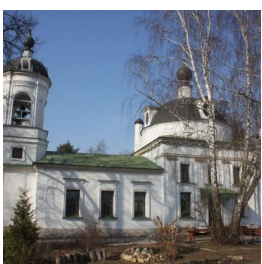

**Храм Троицы
Живоначалной с.
Остафьево**

p1991v@mail.ru
+79161180755
<https://elitsy.ru/parish/6979/>

ПРАВОСЛАВНАЯ СОЦИАЛЬНАЯ СЕТЬ

www.elitsy.ru