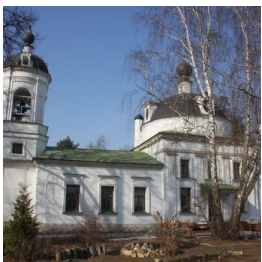

**Храм Троицы
Живоначалной с.
Остафьево**

p1991v@mail.ru
+79161180755
<https://elitsy.ru/parish/6979/>

ПРАВОСЛАВНАЯ СОЦИАЛЬНАЯ СЕТЬ

www.elitsy.ru