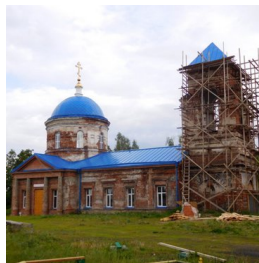

**Храм иконы Божией
Матери "Тихвинская" г.
Козьмодемьянск**

+78363276415

<https://elitsy.ru/parish/21581/>

ПРАВОСЛАВНАЯ СОЦИАЛЬНАЯ СЕТЬ

www.elitsy.ru

**Храм иконы Божией
Матери "Тихвинская" г.
Козьмодемьянск**