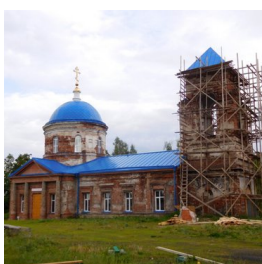

**Храм иконы Божией
Матери "Тихвинская" г.
Козьмодемьянск**

+78363276415

<https://elitsy.ru/parish/21581/>

ПРАВОСЛАВНАЯ СОЦИАЛЬНАЯ СЕТЬ

www.elitsy.ru