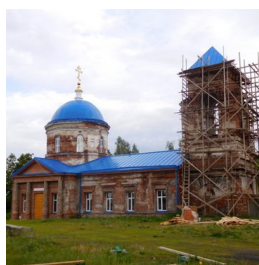

**Храм иконы Божией
Матери "Тихвинская" г.
Козьмодемьянск**

+78363276415

<https://elitsy.ru/parish/21581/>

ПРАВОСЛАВНАЯ СОЦИАЛЬНАЯ СЕТЬ

www.elitsy.ru