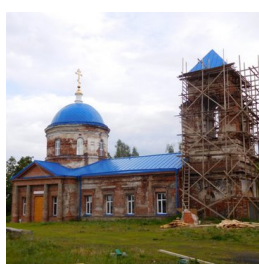

**Храм иконы Божией
Матери "Тихвинская" г.
Козьмодемьянск**

+78363276415

<https://elitsy.ru/parish/21581/>

ПРАВОСЛАВНАЯ СОЦИАЛЬНАЯ СЕТЬ

www.elitsy.ru