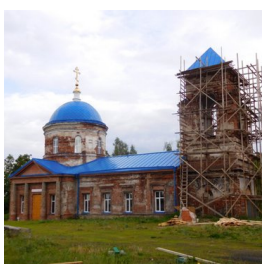

www.elitsy.ru

**Храм иконы Божией
Матери "Тихвинская" г.
Козьмодемьянск**

+78363276415

<https://elitsy.ru/parish/21581/>

ПРАВОСЛАВНАЯ СОЦИАЛЬНАЯ СЕТЬ

www.elitsy.ru

**Храм иконы Божией
Матери "Тихвинская" г.
Козьмодемьянск**