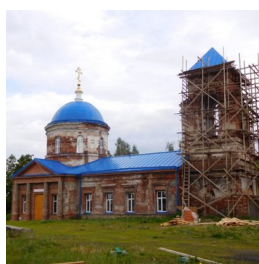

**Храм иконы Божией
Матери "Тихвинская" г.
Козьмодемьянск**

+78363276415

<https://elitsy.ru/parish/21581/>

ПРАВОСЛАВНАЯ СОЦИАЛЬНАЯ СЕТЬ

www.elitsy.ru