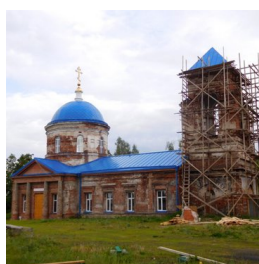

www.elitsy.ru

**Храм иконы Божией
Матери "Тихвинская" г.
Козьмодемьянск**

+78363276415

<https://elitsy.ru/parish/21581/>

ПРАВОСЛАВНАЯ СОЦИАЛЬНАЯ СЕТЬ

www.elitsy.ru

**Храм иконы Божией
Матери "Тихвинская" г.
Козьмодемьянск**