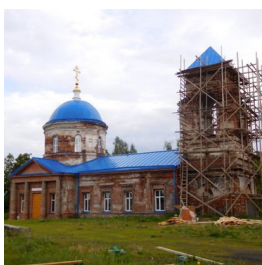

**Храм иконы Божией
Матери "Тихвинская" г.
Козьмодемьянск**

+78363276415

<https://elitsy.ru/parish/21581/>

ПРАВОСЛАВНАЯ СОЦИАЛЬНАЯ СЕТЬ

www.elitsy.ru