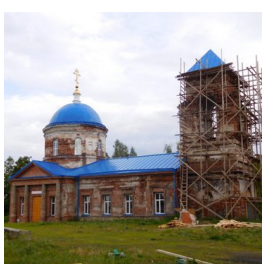

**Храм иконы Божией
Матери "Тихвинская" г.
Козьмодемьянск**

+78363276415

<https://elitsy.ru/parish/21581/>

ПРАВОСЛАВНАЯ СОЦИАЛЬНАЯ СЕТЬ

www.elitsy.ru