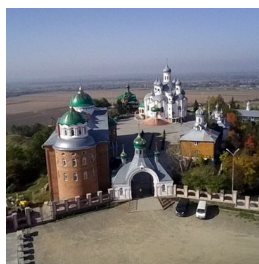

**Женский монастырь св.
Праведной Анны г.
Вашковцы**

+380373043602
<https://elitsy.ru/parish/32157/>

Елицы ПРАВОСЛАВНАЯ СОЦИАЛЬНАЯ СЕТЬ www.elitsy.ru