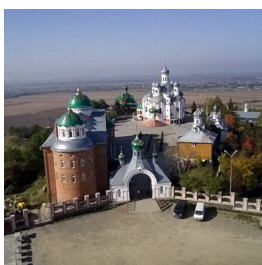

**Женский монастырь св.
Праведной Анны г.
Вашковцы**

+380373043602
<https://elitsy.ru/parish/32157/>

Елицы ПРАВОСЛАВНАЯ СОЦИАЛЬНАЯ СЕТЬ www.elitsy.ru