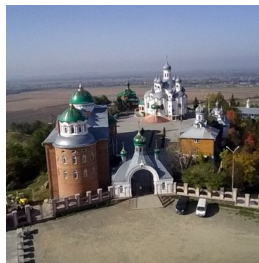

**Женский монастырь св.
Праведной Анны г.
Вашковцы**

+380373043602
<https://elitsy.ru/parish/32157/>

Елицы ПРАВОСЛАВНАЯ СОЦИАЛЬНАЯ СЕТЬ www.elitsy.ru

**Женский монастырь св.
Праведной Анны г.
Вашковцы**

+380373043602
<https://elitsy.ru/parish/32157/>