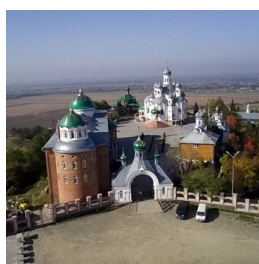

**Женский монастырь св.
Праведной Анны г.
Вашковцы**

+380373043602
<https://elitsy.ru/parish/32157/>

Елицы ПРАВОСЛАВНАЯ СОЦИАЛЬНАЯ СЕТЬ www.elitsy.ru