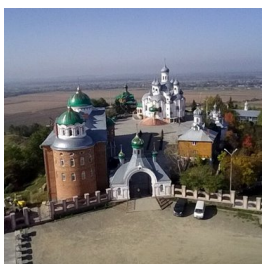

**Женский монастырь св.
Праведной Анны г.
Вашковцы**

+380373043602
<https://elitsy.ru/parish/32157/>

Елицы ПРАВОСЛАВНАЯ СОЦИАЛЬНАЯ СЕТЬ www.elitsy.ru