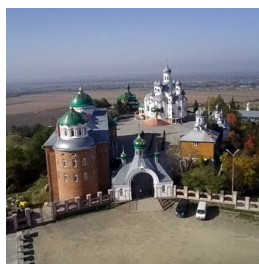

+380373043602
<https://elitsy.ru/parish/32157/>

Елицы ПРАВОСЛАВНАЯ СОЦИАЛЬНАЯ СЕТЬ www.elitsy.ru

**Женский монастырь св.
Праведной Анны г.
Вашковцы**

+380373043602
<https://elitsy.ru/parish/32157/>

Елицы ПРАВОСЛАВНАЯ СОЦИАЛЬНАЯ СЕТЬ www.elitsy.ru