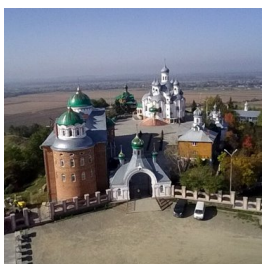

**Женский монастырь св.
Праведной Анны г.
Вашковцы**

+380373043602
<https://elitsy.ru/parish/32157/>

Елицы ПРАВОСЛАВНАЯ СОЦИАЛЬНАЯ СЕТЬ www.elitsy.ru