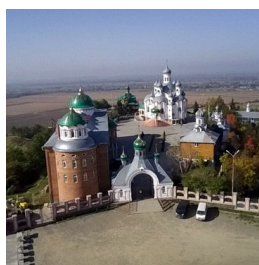

**Женский монастырь св.
Праведной Анны г.
Вашковцы**

+380373043602
<https://elitsy.ru/parish/32157/>

Елицы ПРАВОСЛАВНАЯ СОЦИАЛЬНАЯ СЕТЬ www.elitsy.ru