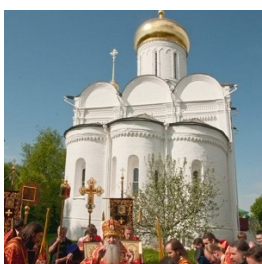

**Борисоглебский
мужской монастырь г.
Дмитров**

dmitrovbgm@gmail.com
<https://elitsy.ru/parish/21321/>

Елицы ПРАВОСЛАВНАЯ СОЦИАЛЬНАЯ СЕТЬ www.elitsy.ru