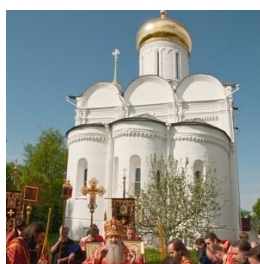

**Борисоглебский
мужской монастырь г.
Дмитров**

dmitrovbgm@gmail.com
<https://elitsy.ru/parish/21321/>

Елицы ПРАВОСЛАВНАЯ СОЦИАЛЬНАЯ СЕТЬ www.elitsy.ru