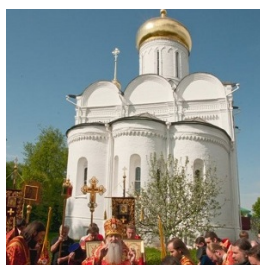

**Борисоглебский
мужской монастырь г.
Дмитров**

dmitrovbgm@gmail.com
<https://elitsy.ru/parish/21321/>

Елицы ПРАВОСЛАВНАЯ СОЦИАЛЬНАЯ СЕТЬ www.elitsy.ru