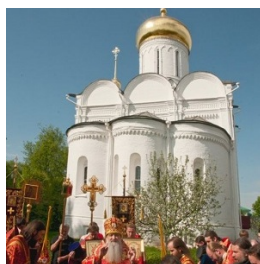

**Борисоглебский
мужской монастырь г.
Дмитров**

dmitrovbgm@gmail.com
<https://elitsy.ru/parish/21321/>

Елицы ПРАВОСЛАВНАЯ СОЦИАЛЬНАЯ СЕТЬ www.elitsy.ru