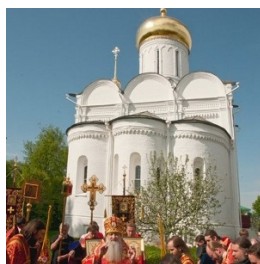

**Борисоглебский
мужской монастырь г.
Дмитров**

dmitrovbgm@gmail.com
<https://elitsy.ru/parish/21321/>

Елицы ПРАВОСЛАВНАЯ СОЦИАЛЬНАЯ СЕТЬ www.elitsy.ru