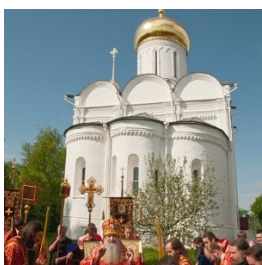

**Борисоглебский
мужской монастырь г.
Дмитров**

dmitrovbgm@gmail.com
<https://elitsy.ru/parish/21321/>

Елицы ПРАВОСЛАВНАЯ СОЦИАЛЬНАЯ СЕТЬ www.elitsy.ru