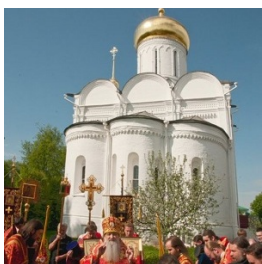

**Борисоглебский
мужской монастырь г.
Дмитров**

dmitrovbgm@gmail.com
<https://elitsy.ru/parish/21321/>

Елицы ПРАВОСЛАВНАЯ СОЦИАЛЬНАЯ СЕТЬ www.elitsy.ru