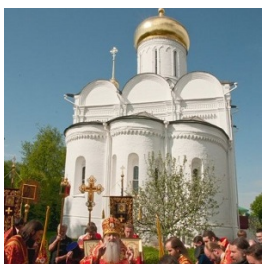

**Борисоглебский
мужской монастырь г.
Дмитров**

dmitrovbgm@gmail.com
<https://elitsy.ru/parish/21321/>

Елицы ПРАВОСЛАВНАЯ СОЦИАЛЬНАЯ СЕТЬ www.elitsy.ru