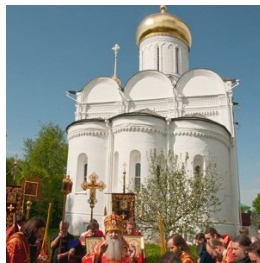

**Борисоглебский  
мужской монастырь г.  
Дмитров**

[dmitrovbgm@gmail.com](mailto:dmitrovbgm@gmail.com)  
<https://elitsy.ru/parish/21321/>

**Елицы** ПРАВОСЛАВНАЯ СОЦИАЛЬНАЯ СЕТЬ [www.elitsy.ru](http://www.elitsy.ru)