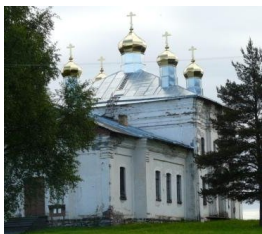

**Храм во имя вмч.
Георгия Победоносца
дер. Толвуя**

<https://elitsy.ru/parish/14777/>

ПРАВОСЛАВНАЯ СОЦИАЛЬНАЯ СЕТЬ

www.elitsy.ru