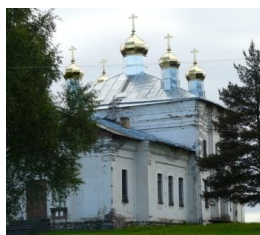

**Храм во имя вмч.
Георгия Победоносца
дер. Толвуя**

<https://elitsy.ru/parish/14777/>

ПРАВОСЛАВНАЯ СОЦИАЛЬНАЯ СЕТЬ

www.elitsy.ru