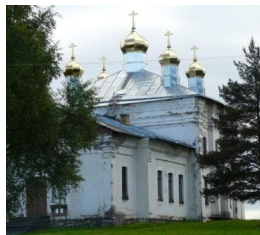

**Храм во имя вмч.
Георгия Победоносца
дер. Толвуя**

<https://elitsy.ru/parish/14777/>

ПРАВОСЛАВНАЯ СОЦИАЛЬНАЯ СЕТЬ

www.elitsy.ru