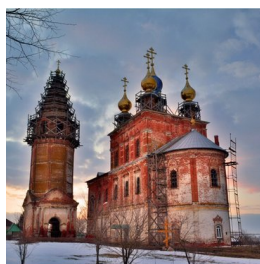

+79109820304
<https://elitsy.ru/parish/17046/>

Елицы ПРАВОСЛАВНАЯ СОЦИАЛЬНАЯ СЕТЬ www.elitsy.ru

**Храм Троицы
Живоначалной с.
Шекшово**

+79109820304
<https://elitsy.ru/parish/17046/>

Елицы ПРАВОСЛАВНАЯ СОЦИАЛЬНАЯ СЕТЬ www.elitsy.ru