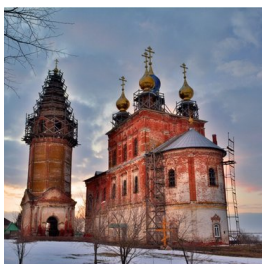

**Храм Троицы
Живоначалной с.
Шекшово**

+79109820304
<https://elitsy.ru/parish/17046/>

Елицы ПРАВОСЛАВНАЯ СОЦИАЛЬНАЯ СЕТЬ www.elitsy.ru