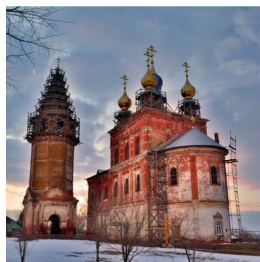

**Храм Троицы
Живоначалной с.
Шекшово**

+79109820304
<https://elitsy.ru/parish/17046/>

Елицы ПРАВОСЛАВНАЯ СОЦИАЛЬНАЯ СЕТЬ www.elitsy.ru