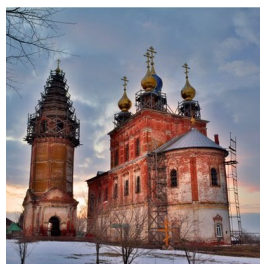

**Храм Троицы
Живоначалной с.
Шекшово**

+79109820304
<https://elitsy.ru/parish/17046/>

Елицы ПРАВОСЛАВНАЯ СОЦИАЛЬНАЯ СЕТЬ www.elitsy.ru