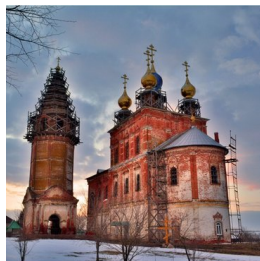

**Храм Троицы
Живоначалной с.
Шекшово**

+79109820304
<https://elitsy.ru/parish/17046/>

Елицы ПРАВОСЛАВНАЯ СОЦИАЛЬНАЯ СЕТЬ www.elitsy.ru

**Храм Троицы
Живоначалной с.
Шекшово**

+79109820304
<https://elitsy.ru/parish/17046/>