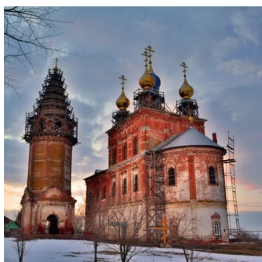

**Храм Троицы
Живоначалной с.
Шекшово**

+79109820304
<https://elitsy.ru/parish/17046/>

Елицы ПРАВОСЛАВНАЯ СОЦИАЛЬНАЯ СЕТЬ www.elitsy.ru