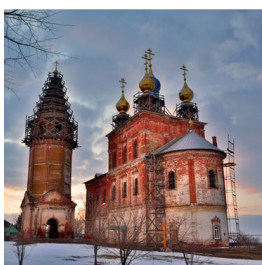

**Храм Троицы
Живоначалной с.
Шекшово**

+79109820304
<https://elitsy.ru/parish/17046/>

Елицы ПРАВОСЛАВНАЯ СОЦИАЛЬНАЯ СЕТЬ www.elitsy.ru