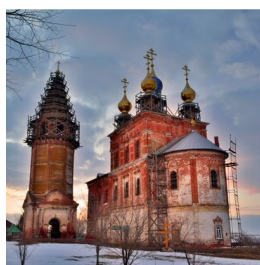

**Храм Троицы
Живоначалной с.
Шекшово**

+79109820304
<https://elitsy.ru/parish/17046/>

Елицы ПРАВОСЛАВНАЯ СОЦИАЛЬНАЯ СЕТЬ www.elitsy.ru