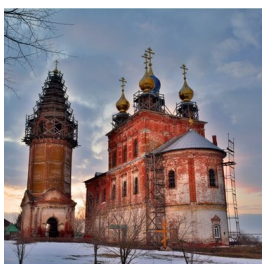

**Храм Троицы
Живоначалной с.
Шекшово**

+79109820304
<https://elitsy.ru/parish/17046/>

Елицы ПРАВОСЛАВНАЯ СОЦИАЛЬНАЯ СЕТЬ www.elitsy.ru