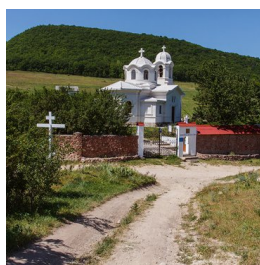

**Мужской монастырь в
честь ап. Луки с.
Горянка**

<https://elitsy.ru/parish/32336/>

ПРАВОСЛАВНАЯ СОЦИАЛЬНАЯ СЕТЬ

www.elitsy.ru