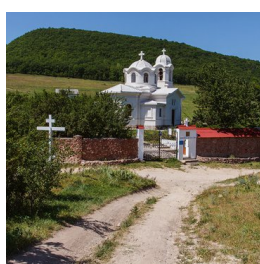

**Мужской монастырь в
честь ап. Луки с.
Горянка**

<https://elitsy.ru/parish/32336/>

ПРАВОСЛАВНАЯ СОЦИАЛЬНАЯ СЕТЬ

www.elitsy.ru