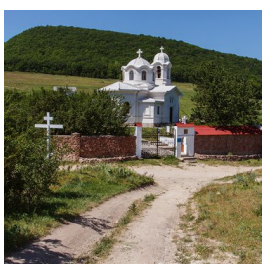

**Мужской монастырь в
честь ап. Луки с.
Горянка**

<https://elitsy.ru/parish/32336/>

ПРАВОСЛАВНАЯ СОЦИАЛЬНАЯ СЕТЬ

www.elitsy.ru