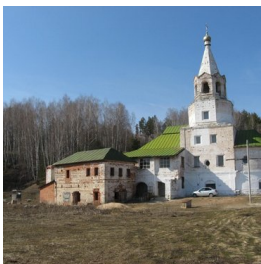

**Храм Усекновения
главы Иоанна Предтечи
дер. Потаниха**

<https://elitsy.ru/parish/18731/>

ПРАВОСЛАВНАЯ СОЦИАЛЬНАЯ СЕТЬ

www.elitsy.ru