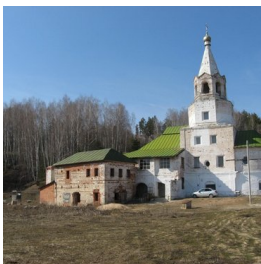

**Храм Усекновения
главы Иоанна Предтечи
дер. Потаниха**

<https://elitsy.ru/parish/18731/>

ПРАВОСЛАВНАЯ СОЦИАЛЬНАЯ СЕТЬ

www.elitsy.ru