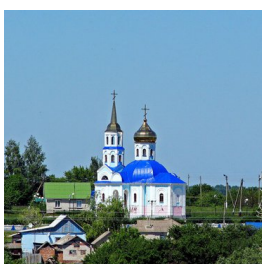

**Храм Рождества
Пресвятой Богородицы
с. Ярское**

verebkiy@mail.ru
<https://elitsy.ru/parish/16738/>

Елицы ПРАВОСЛАВНАЯ СОЦИАЛЬНАЯ СЕТЬ www.elitsy.ru