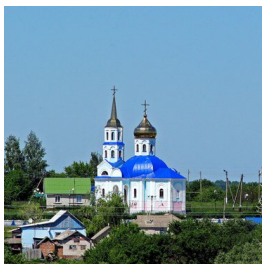

**Храм Рождества
Пресвятой Богородицы
с. Ярское**

verebkiy@mail.ru
<https://elitsy.ru/parish/16738/>

Елицы ПРАВОСЛАВНАЯ СОЦИАЛЬНАЯ СЕТЬ www.elitsy.ru