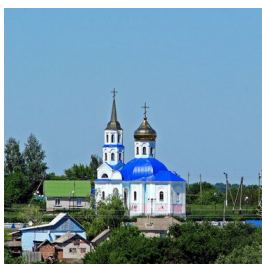

**Храм Рождества
Пресвятой Богородицы
с. Ярское**

verebkiy@mail.ru
<https://elitsy.ru/parish/16738/>

Елицы ПРАВОСЛАВНАЯ СОЦИАЛЬНАЯ СЕТЬ www.elitsy.ru