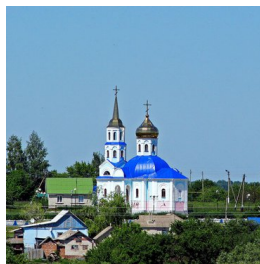

**Храм Рождества
Пресвятой Богородицы
с. Ярское**

verebkiy@mail.ru
<https://elitsy.ru/parish/16738/>

Елицы ПРАВОСЛАВНАЯ СОЦИАЛЬНАЯ СЕТЬ www.elitsy.ru